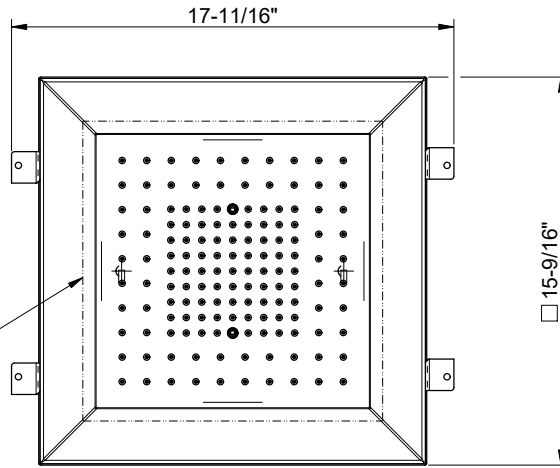

12V DC

COVER NOT INCLUDED

GESSI

AFILO 57301

SOFFIONE 300X300 INCASSO RAIN COLOUR

Formato **A4**

Dis.: GPF5730100000G001

Gessi S.p.A. Parco Gessi, 13037 Serravalle Sesia (Vercelli) Italy Tel. 0039 0163 454111 Fax. 0039 0163 453150 www.gessi.com e-mail: gessi@gessi.it