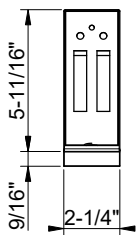

12V DC

COVER NOT INCLUDED

GESSI

AFILO 57301

SOFFIONE 300X300 INCASSO RAIN COLOUR

Formato **A4**

Dis.: GPF5730100000G001

Gessi S.p.A. Parco Gessi, 13037 Serravalle Sesia (Vercelli) Italy Tel. 0039 0163 454111 Fax. 0039 0163 453150 www.gessi.com e-mail: gessi@gessi.it