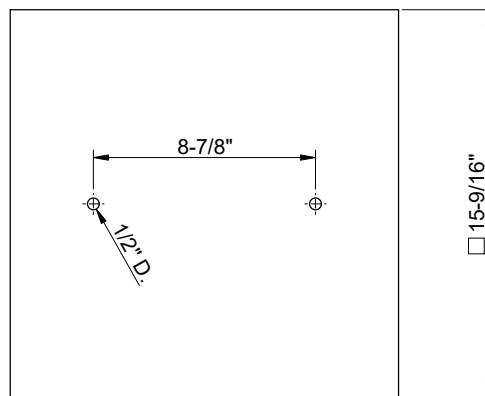

12V DC

COVER NOT INCLUDED

GESSI

AFILO 57301

SOFFIONE 300X300 INCASSO RAIN COLOUR

Formato **A4**

Dis.: GPF5730100000G001

Gessi S.p.A. Parco Gessi, 13037 Serravalle Sesia (Vercelli) Italy Tel. 0039 0163 454111 Fax. 0039 0163 453150 www.gessi.com e-mail: gessi@gessi.it