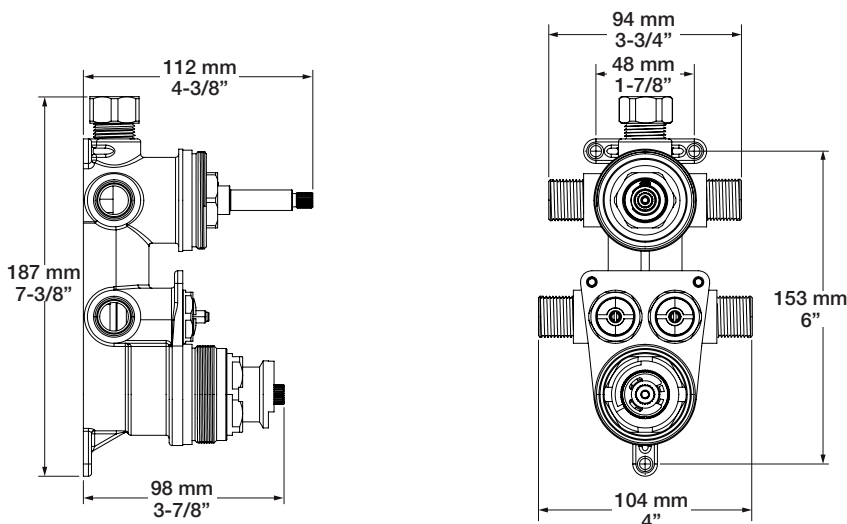

BARIL

STYLE X FONCTION

Fiche Technique / Spec Sheet

TET-1210-35-xxx

Description

- Tête de douche 12" anti-calcaire avec bras de douche mural
- Tête en acier inoxydable noir
- S'installe uniquement avec le raccord droit du mur inclus
- 12" anti-limestone shower head with wall-mounted shower arm
- Black stainless steel head
- Install only with included wall mount straight shower arm

300 mm
11-3/4"

BARIL

Fiche Technique / Spec Sheet

B35-9521-00-xx

STYLE X FONCTION

Description

- Valve de douche thermostatique avec dérivateur 2 voies complète
- Vous pouvez utiliser jusqu'à 2 accessoires à la fois
- Valves de service / anti-retour réversibles en cas d'inversion des arrivées d'eau
- Grande plage d'ajustement en profondeur
- Complete thermostatic shower control valve with 2-way diverter
- Up to 2 accessories can be used at the same time
- Reversible check stops in case of hot and cold supplies inversion
- Large depth adjustment range

Débit / Flow rate

1 sortie / 1 exit 2 sorties / 2 exits
- 26 l/min - 60 psi - 13 l/min - 60 psi
- 6.8 gpm - 60 psi - 3.4 gpm - 60 psi

Inclus / Included

RVA-9521-00-B

T35-9521-00-xx

BARIL

STYLE X FONCTION

Fiche Technique / Spec Sheet

RAC-9001-35-xx

Description

- Douchette à main sur support mural et coude de raccordement
- Douchette 2 jets anti-calcaire
- Mécanisme 2 jets : pluie, massage
- Jets de silicone faciles à nettoyer
- Boyau de douchette 150 cm (59")
- Handshower on fixed wall-mount holder with supply elbow
- 2-spray anti-limestone hand shower
- 2-spray mechanism: rain, massage
- Easy to clean silicone nozzles
- 150 cm hand shower hose (59")