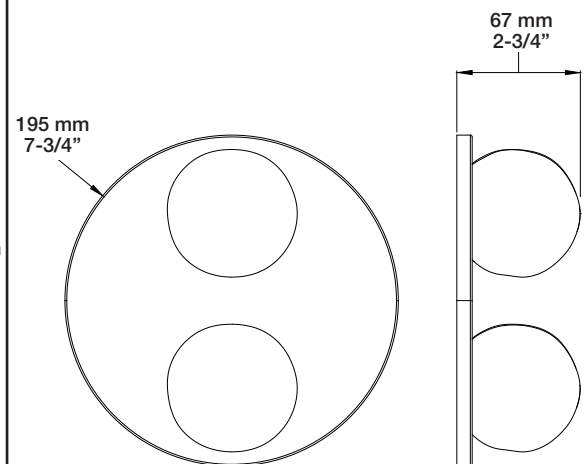

BARIL

STYLE X FONCTION

Fiche Technique / Spec Sheet

TET-1210-35-xxx

Description

- Tête de douche 12" anti-calcaire avec bras de douche mural
- Tête en acier inoxydable noir
- S'installe uniquement avec le raccord droit du mur inclus
- 12" anti-limestone shower head with wall-mounted shower arm
- Black stainless steel head
- Install only with included wall mount straight shower arm

Débit / Flow rate

1 sortie / 1 exit 2 sorties / 2 exits
- 26 l/min - 60 psi - 13 l/min - 60 psi
- 6.8 gpm - 60 psi - 3.4 gpm - 60 psi

Inclus / Included

RVA-9521-00-B

T35-9521-00-xx

BARIL

STYLE X FONCTION

Fiche Technique / Spec Sheet