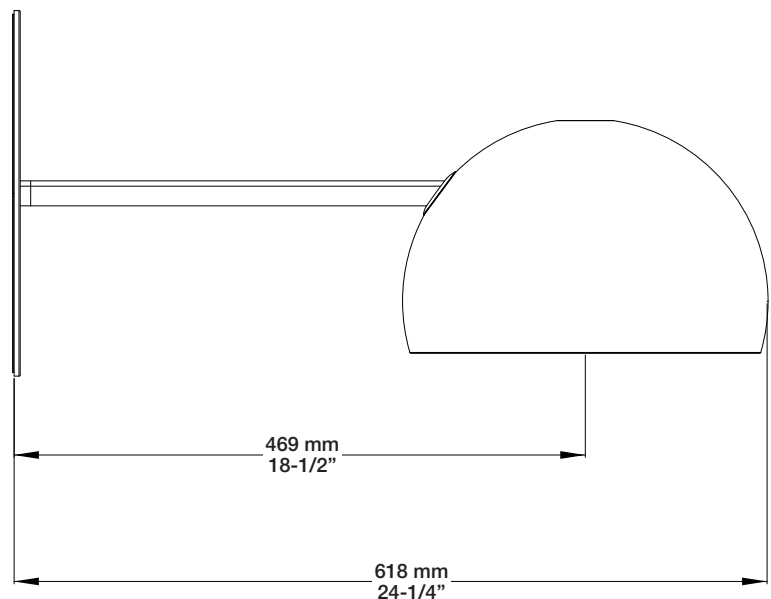

BARIL

STYLE X FONCTION

Fiche Technique / Spec Sheet

TET-1210-35-xxx

Description

- Tête de douche 12" anti-calcaire avec bras de douche mural
- Tête en acier inoxydable noir
- S'installe uniquement avec le raccord droit du mur inclus
- 12" anti-limestone shower head with wall-mounted shower arm
- Black stainless steel head
- Install only with included wall mount straight shower arm

Débit / Flow rate (pour option écologiques / for eco friendly options)

| TET-1210-35-xxx | TET-1210-35-xxx-175 |
|----------------------|----------------------|
| - 7,6 l/min - 80 psi | - 6,6 l/min - 80 psi |
| - 2 gpm - 80 psi | - 1.75 gpm - 80 psi |

300 mm
11-3/4"

BARIL

Fiche Technique / Spec Sheet

B35-9521-00-xx

STYLE X FONCTION

Description

- Valve de douche thermostatique avec dérivateur 2 voies complète
- Vous pouvez utiliser jusqu'à 2 accessoires à la fois
- Valves de service / anti-retour réversibles en cas d'inversion des arrivées d'eau
- Grande plage d'ajustement en profondeur
- Complete thermostatic shower control valve with 2-way diverter
- Up to 2 accessories can be used at the same time
- Reversible check stops in case of hot and cold supplies inversion
- Large depth adjustment range

Débit / Flow rate

1 sortie / 1 exit 2 sorties / 2 exits
- 26 l/min - 60 psi - 13 l/min - 60 psi
- 6.8 gpm - 60 psi - 3.4 gpm - 60 psi

Inclus / Included

RVA-9521-00-B

T35-9521-00-xx

BARIL

STYLE X FONCTION

Fiche Technique / Spec Sheet