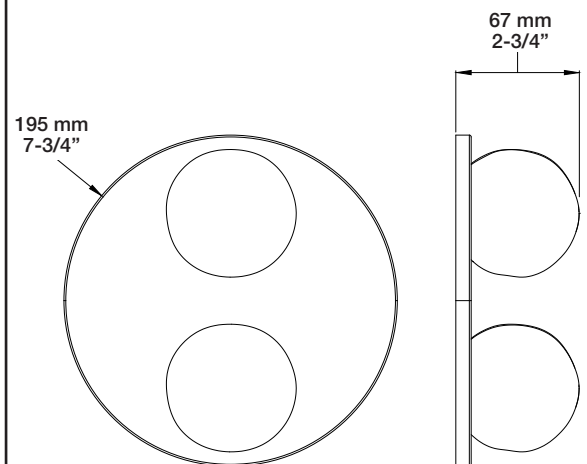

BARIL

STYLE X FONCTION

Fiche Technique / Spec Sheet

B35-1100-00-xx

Description

- Bec de bain à montage au sol
- Floor-mounted tub spout

Finis disponibles / Available finishes

BEC: K (Noir Mat / Matte Black)

Débit / Flow rate

1 sortie / 1 exit 2 sorties / 2 exits
- 26 l/min - 60 psi - 13 l/min - 60 psi
- 6.8 gpm - 60 psi - 3.4 gpm - 60 psi

Inclus / Included

RVA-9521-00-B

T35-9521-00-xx

BARIL

STYLE X FONCTION

Fiche Technique / Spec Sheet