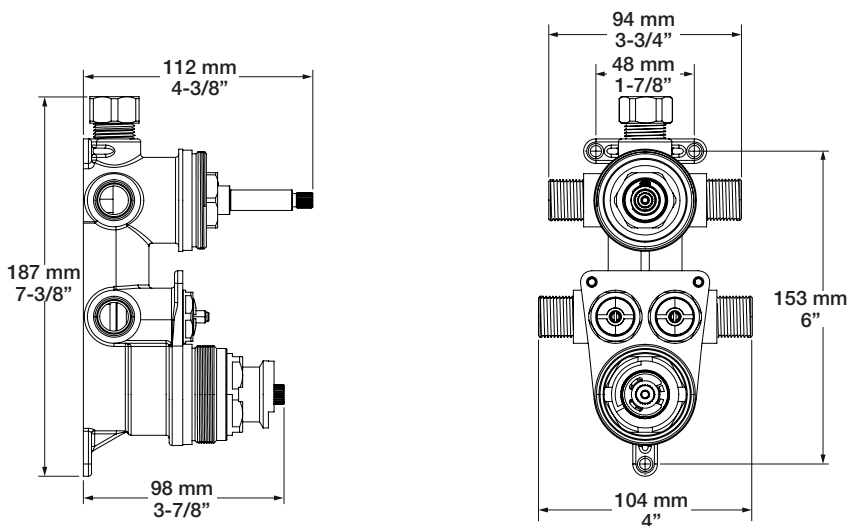

BARIL

STYLE X FONCTION

Fiche Technique / Spec Sheet

B35-1100-00-xx

Description

- Bec de bain à montage au sol
- Floor-mounted tub spout

Finis disponibles / Available finishes

BEC: K (Noir Mat / Matte Black)

BARIL

Fiche Technique / Spec Sheet

B35-9521-00-xx

STYLE X FONCTION

Description

- Valve de douche thermostatique avec dérivateur 2 voies complète
- Vous pouvez utiliser jusqu'à 2 accessoires à la fois
- Valves de service / anti-retour réversibles en cas d'inversion des arrivées d'eau
- Grande plage d'ajustement en profondeur
- Complete thermostatic shower control valve with 2-way diverter
- Up to 2 accessories can be used at the same time
- Reversible check stops in case of hot and cold supplies inversion
- Large depth adjustment range

Débit / Flow rate

1 sortie / 1 exit 2 sorties / 2 exits
- 26 l/min - 60 psi - 13 l/min - 60 psi
- 6.8 gpm - 60 psi - 3.4 gpm - 60 psi

Inclus / Included

RVA-9521-00-B

T35-9521-00-xx

BARIL

STYLE X FONCTION

Fiche Technique / Spec Sheet

RAC-9001-35-xx

Description

- Douchette à main sur support mural et coude de raccordement
- Douchette 2 jets anti-calcaire
- Mécanisme 2 jets : pluie, massage
- Jets de silicone faciles à nettoyer
- Boyau de douchette 150 cm (59")
- Handshower on fixed wall-mount holder with supply elbow
- 2-spray anti-limestone hand shower
- 2-spray mechanism: rain, massage
- Easy to clean silicone nozzles
- 150 cm hand shower hose (59")