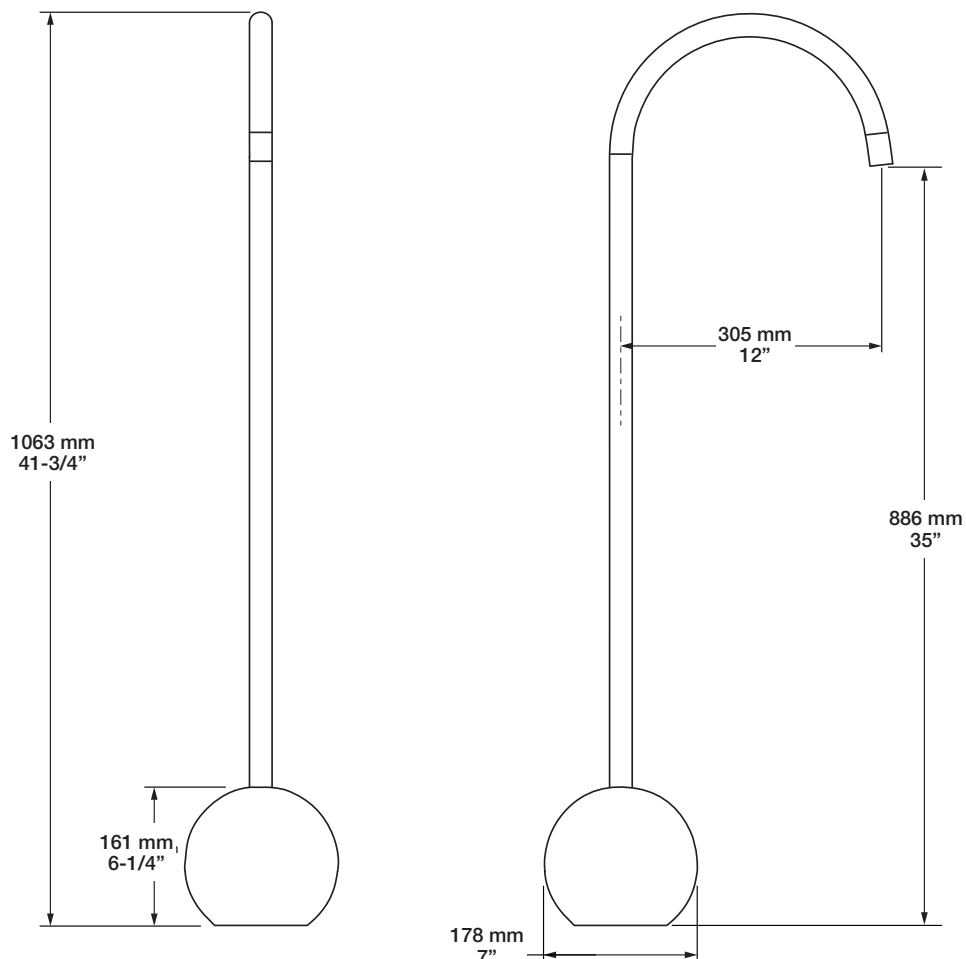

BARIL

STYLE X FONCTION

Fiche Technique / Spec Sheet

B35-1100-00-xx

Description

- Bec de bain à montage au sol
- Floor-mounted tub spout

Finis disponibles / Available finishes

BEC: K (Noir Mat / Matte Black)

BARIL

Fiche Technique / Spec Sheet

B35-9521-00-xx

STYLE X FONCTION

Description

- Valve de douche thermostatique avec dérivateur 2 voies complète
- Vous pouvez utiliser jusqu'à 2 accessoires à la fois
- Valves de service / anti-retour réversibles en cas d'inversion des arrivées d'eau
- Grande plage d'ajustement en profondeur
- Complete thermostatic shower control valve with 2-way diverter
- Up to 2 accessories can be used at the same time
- Reversible check stops in case of hot and cold supplies inversion
- Large depth adjustment range

Débit / Flow rate

1 sortie / 1 exit 2 sorties / 2 exits
- 26 l/min - 60 psi - 13 l/min - 60 psi
- 6.8 gpm - 60 psi - 3.4 gpm - 60 psi

Inclus / Included

RVA-9521-00-B

T35-9521-00-xx

BARIL

STYLE X FONCTION

Fiche Technique / Spec Sheet

*Both pieces are always the same color for each finish option

Débit / Flow rate

Douchette / Hand Shower (pour option écologiques / for eco friendly options)

RAC-9001-35-xx	RAC-9001-35-xx-175
- 7,6 l/min - 80 psi	- 6,6 l/min - 80 psi
- 2 gpm - 80 psi	- 1.75 gpm - 80 psi