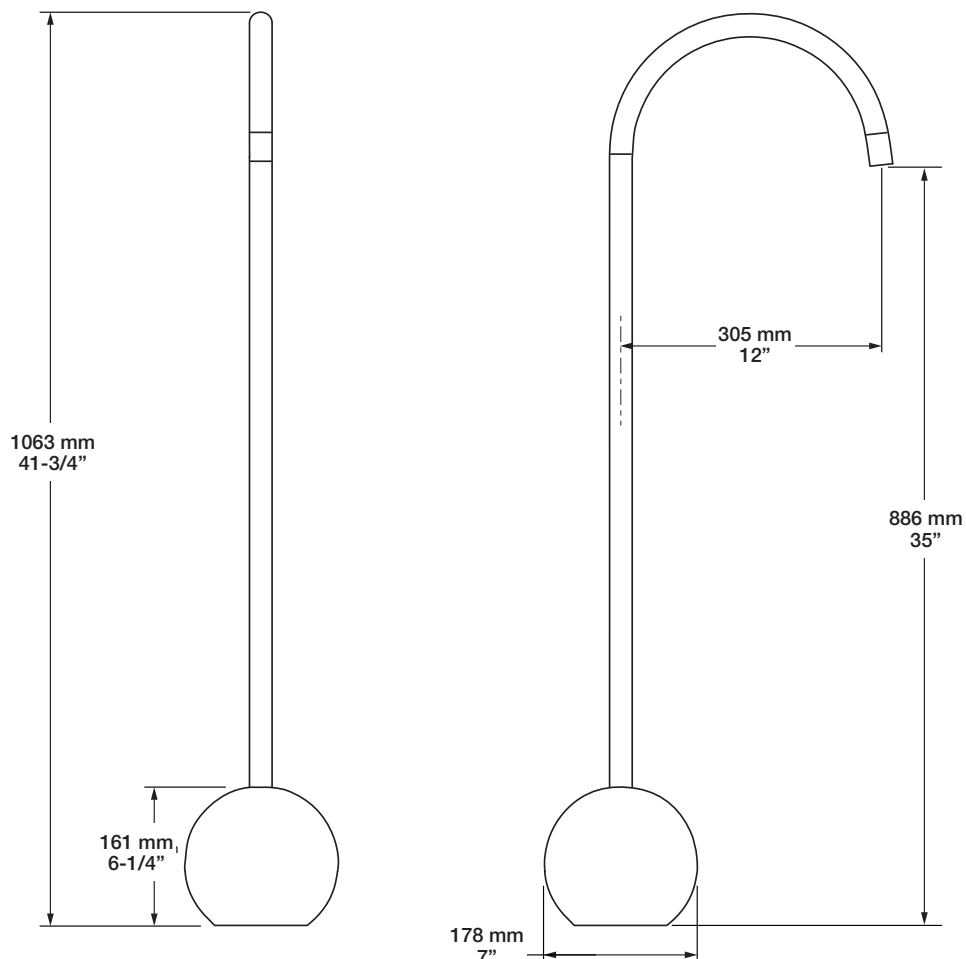

BARIL

STYLE X FONCTION

Fiche Technique / Spec Sheet

B35-1100-00-xx

Description

- Bec de bain à montage au sol
- Floor-mounted tub spout

Finis disponibles / Available finishes

BEC: K (Noir Mat / Matte Black)

ROS: E (Noir Lustré / Glossy Black)

* Pour contrôler le débit et la température de l'eau, il faut l'associer à un mitigeur; choisir B35-9320-00-xx ou B35-9521-00-xx

* To control the water flow and temperature, it must be combined with a mixer; choose either B35-9320-00-xx or B35-9521-00-xx

BARIL

Fiche Technique / Spec Sheet

B35-9320-00-xxx

STYLE X FONCTION

Description

- Valve thermostatique complète avec dérivateur 2 voies et douchette
- Support de douchette à 2 positions
- Brut en un morceau facile à installer
- Plaque de laiton solide
- Complete thermostatic valve with 2-way diverter and handshower
- 2 positions shower holder
- Easy to install one-piece rough
- Solid brass plate

Débit / Flow rate

Valve
- 30 l/min (8 gpm) - 80 psi
- 8 gpm - 80 psi

Douchette / Hand Shower (pour option écologiques / for eco friendly options)

B35-9230-00-xxx	B35-9320-00-xxx-175
- 7,6 l/min - 80 psi - 2 gpm - 80 psi	- 6,6 l/min - 80 psi - 1.75 gpm - 80 psi