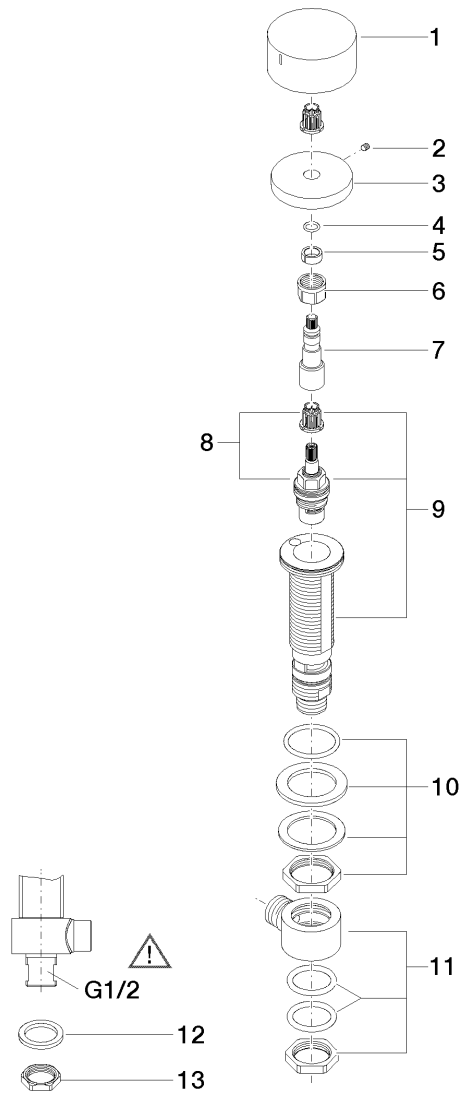

### Product specifications

- 1/2" ceramic disc cartridge
- Without flange
- Handle  $\varnothing$  2 3/8"
- 1 1/4" hole diameter

**Order quantity**

<b>No.</b>	<b>Article number</b>	<b>Name</b>	<b>Installation quantity</b>
<b>1</b>	092074005ff	handle ( cold )	1
<b>2</b>	09311100790	pin	1
<b>3</b>	092774003ff	rosette	1
<b>4</b>	09141006090	seal	1
<b>5</b>	09141502090	ring	1
<b>6</b>	09233002390	nut	1
<b>7</b>	092906107ff	spindle	1
<b>8</b>	9090031330090	top	1
<b>9</b>	0417110453390	side panel	1
<b>10</b>	0423100327890	fixing set	1
<b>11</b>	0417110231090	distributor	1
<b>12</b>	09301105990	disc	1
<b>13</b>	09231001290	nut	1

**Order quantity**

<b>No.</b>	<b>Article number</b>	<b>Name</b>	<b>Installation quantity</b>
<b>1</b>	092074006ff	handle ( hot )	1
<b>2</b>	09311100790	pin	1
<b>3</b>	092774003ff	rosette	1
<b>4</b>	09141006090	seal	1
<b>5</b>	09141502090	ring	1
<b>6</b>	09233002390	nut	1
<b>7</b>	092906107ff	spindle	1
<b>8</b>	9090031320090	top	1
<b>9</b>	0417110453290	side panel	1
<b>10</b>	0423100327890	fixing set	1
<b>11</b>	0417110231090	distributor	1
<b>12</b>	09301105990	disc	1
<b>13</b>	09231001290	nut	1