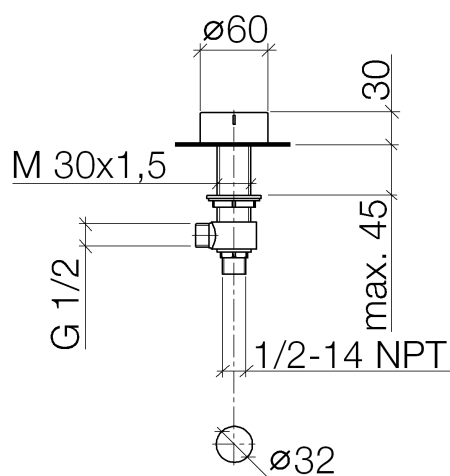

### Product specifications

- 1/2" ceramic disc cartridge
- Without flange
- Handle  $\varnothing$  2 3/8"
- 1 1/4" hole diameter

**Order quantity**

<b>No.</b>	<b>Article number</b>	<b>Name</b>	<b>Installation quantity</b>
<b>1</b>	092074005ff	handle ( cold )	1
<b>2</b>	09311100790	pin	1
<b>3</b>	092774003ff	rosette	1
<b>4</b>	09141006090	seal	1
<b>5</b>	09141502090	ring	1
<b>6</b>	09233002390	nut	1
<b>7</b>	092906107ff	spindle	1
<b>8</b>	9090031330090	top	1
<b>9</b>	0417110453390	side panel	1
<b>10</b>	0423100327890	fixing set	1
<b>11</b>	0417110231090	distributor	1
<b>12</b>	09301105990	disc	1
<b>13</b>	09231001290	nut	1

**Order quantity**

<b>No.</b>	<b>Article number</b>	<b>Name</b>	<b>Installation quantity</b>
<b>1</b>	092074006ff	handle ( hot )	1
<b>2</b>	09311100790	pin	1
<b>3</b>	092774003ff	rosette	1
<b>4</b>	09141006090	seal	1
<b>5</b>	09141502090	ring	1
<b>6</b>	09233002390	nut	1
<b>7</b>	092906107ff	spindle	1
<b>8</b>	9090031320090	top	1
<b>9</b>	0417110453290	side panel	1
<b>10</b>	0423100327890	fixing set	1
<b>11</b>	0417110231090	distributor	1
<b>12</b>	09301105990	disc	1
<b>13</b>	09231001290	nut	1