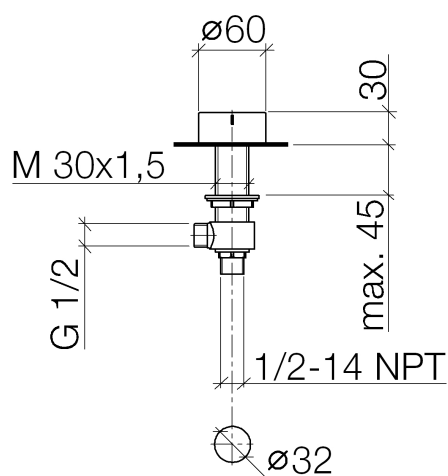

### Product specifications

- 1/2" ceramic disc cartridge
- Without flange
- Handle  $\varnothing$  2 3/8"
- 1 1/4" hole diameter

**Order quantity**

<b>No.</b>	<b>Article number</b>	<b>Name</b>	<b>Installation quantity</b>
<b>1</b>	092074005ff	handle ( cold )	1
<b>2</b>	09311100790	pin	1
<b>3</b>	092774003ff	rosette	1
<b>4</b>	09141006090	seal	1
<b>5</b>	09141502090	ring	1
<b>6</b>	09233002390	nut	1
<b>7</b>	092906107ff	spindle	1
<b>8</b>	9090031330090	top	1
<b>9</b>	0417110453390	side panel	1
<b>10</b>	0423100327890	fixing set	1
<b>11</b>	0417110231090	distributor	1
<b>12</b>	09301105990	disc	1
<b>13</b>	09231001290	nut	1

**Order quantity**

<b>No.</b>	<b>Article number</b>	<b>Name</b>	<b>Installation quantity</b>
<b>1</b>	092074006ff	handle ( hot )	1
<b>2</b>	09311100790	pin	1
<b>3</b>	092774003ff	rosette	1
<b>4</b>	09141006090	seal	1
<b>5</b>	09141502090	ring	1
<b>6</b>	09233002390	nut	1
<b>7</b>	092906107ff	spindle	1
<b>8</b>	9090031320090	top	1
<b>9</b>	0417110453290	side panel	1
<b>10</b>	0423100327890	fixing set	1
<b>11</b>	0417110231090	distributor	1
<b>12</b>	09301105990	disc	1
<b>13</b>	09231001290	nut	1