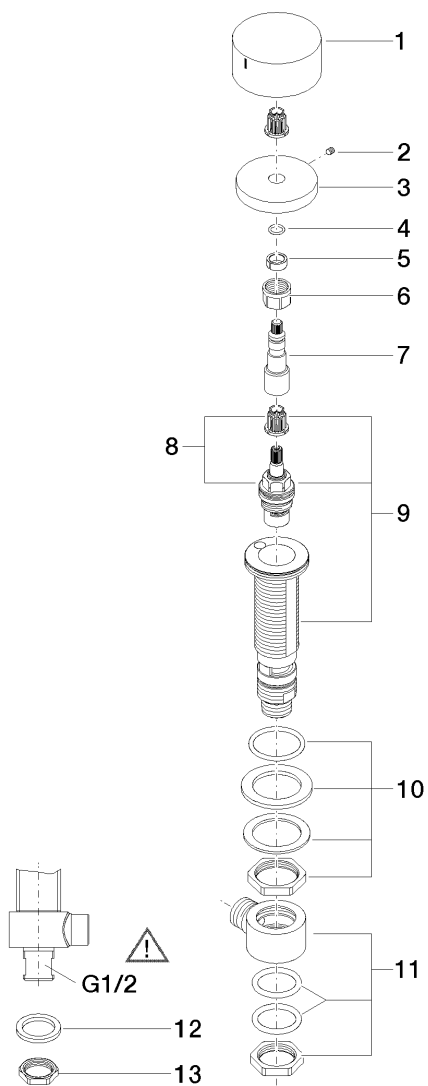

### Product specifications

- 1/2" ceramic disc cartridge
- Without flange
- Handle  $\varnothing$  2 3/8"
- 1 1/4" hole diameter

**Order quantity**

<b>No.</b>	<b>Article number</b>	<b>Name</b>	<b>Installation quantity</b>
<b>1</b>	092074005ff	handle ( cold )	1
<b>2</b>	09311100790	pin	1
<b>3</b>	092774003ff	rosette	1
<b>4</b>	09141006090	seal	1
<b>5</b>	09141502090	ring	1
<b>6</b>	09233002390	nut	1
<b>7</b>	092906107ff	spindle	1
<b>8</b>	9090031330090	top	1
<b>9</b>	0417110453390	side panel	1
<b>10</b>	0423100327890	fixing set	1
<b>11</b>	0417110231090	distributor	1
<b>12</b>	09301105990	disc	1
<b>13</b>	09231001290	nut	1

**Order quantity**

<b>No.</b>	<b>Article number</b>	<b>Name</b>	<b>Installation quantity</b>
<b>1</b>	092074006ff	handle ( hot )	1
<b>2</b>	09311100790	pin	1
<b>3</b>	092774003ff	rosette	1
<b>4</b>	09141006090	seal	1
<b>5</b>	09141502090	ring	1
<b>6</b>	09233002390	nut	1
<b>7</b>	092906107ff	spindle	1
<b>8</b>	9090031320090	top	1
<b>9</b>	0417110453290	side panel	1
<b>10</b>	0423100327890	fixing set	1
<b>11</b>	0417110231090	distributor	1
<b>12</b>	09301105990	disc	1
<b>13</b>	09231001290	nut	1