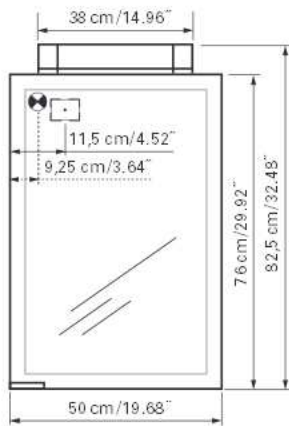

axara

SIDLER

Edition
Edition

08-2011

Mirror cabinet
Armoire de toilette

AX 1/50/R CL

SIDLER No.: 1'105'020 anodize / anodisé
1'105'025 white / blanche

SIDLER International Ltd.

Made in Switzerland
#205-2999 Underhill Avenue, Burnaby, BC V5A 3C2, Canada
www.sidler-international.com

IP 24

European protection class
similar to NEMA 3R
*Marque déposée
européenne similaire
NEMA 3R*

Electrical connection
Raccord électrique

Socket
Prise de courant