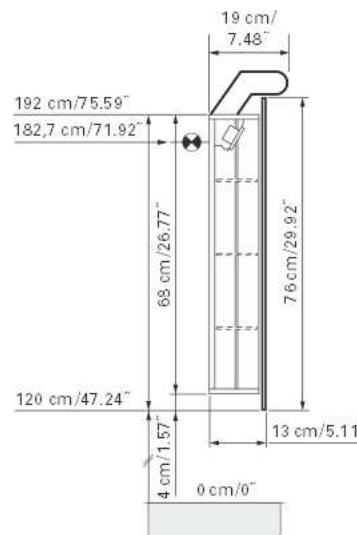

axara

SIDLER

Edition
Edition

08-2011

Mirror cabinet
Armoire de toilette

AX 1/50/R CL

SIDLER No.: 1'105'020 anodize / anodisé
1'105'025 white / blanche

SIDLER International Ltd.

Made in Switzerland
#205-2999 Underhill Avenue, Burnaby, BC V5A 3C2, Canada
www.sidler-international.com

IP 24

European protection class
similar to NEMA 3R
*Marque déposée
européenne similaire
NEMA 3R*

Electrical connection
Raccord électrique

Socket
Prise de courant