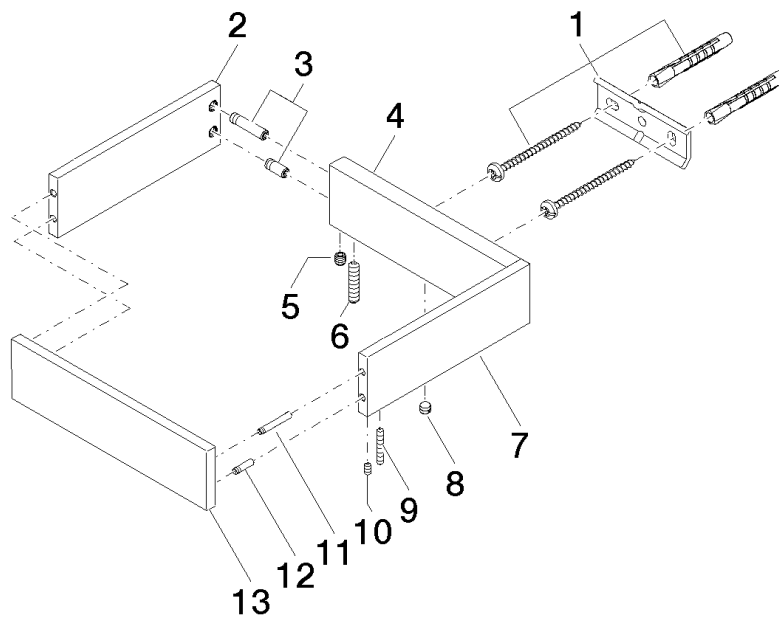

**Product specifications**

- Width 5 1/4"
- Height 1 3/8"
- 4 1/2" projection

**Surfaces**

- |                 |             |
|-----------------|-------------|
| • chrome        | 83590780-00 |
| • matt platinum | 83590780-06 |
| • platinum      | 83590780-08 |
| • Cyprum        | 83590780-49 |

**Exploded assembly drawing**

**Order quantity**

| <b>No.</b> | <b>Article number</b> | <b>Name</b> | <b>Installation quantity</b> |
|------------|-----------------------|-------------|------------------------------|
| <b>1</b>   | 0517207180090         | fixing set  | 1                            |
| <b>2</b>   | 081778565ff           | holder      | 1                            |
| <b>3</b>   | 9031112020090         | pin         | 2                            |
| <b>4</b>   | 081778506ff           | holder      | 1                            |
| <b>5</b>   | 09311103090           | pin         | 2                            |
| <b>6</b>   | 09311105990           | pin         | 2                            |
| <b>7</b>   | 081778566ff           | holder      | 1                            |
| <b>8</b>   | 09311111290           | pin         | 1                            |
| <b>9</b>   | 09311108390           | pin         | 2                            |
| <b>10</b>  | 09311108190           | pin         | 2                            |
| <b>11</b>  | 09311120190           | pin         | 2                            |
| <b>12</b>  | 09311120090           | pin         | 2                            |
| <b>13</b>  | 081778564ff           | holder      | 1                            |