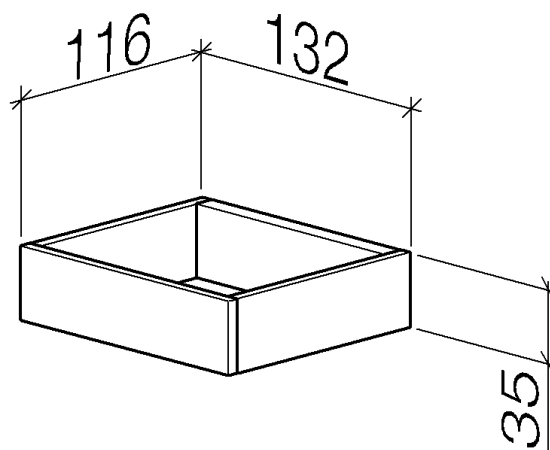

**Product specifications**

- Width 5 1/4"
- Height 1 3/8"
- 4 1/2" projection

**Surfaces**

- |                 |             |
|-----------------|-------------|
| • chrome        | 83590780-00 |
| • matt platinum | 83590780-06 |
| • platinum      | 83590780-08 |
| • Cyprum        | 83590780-49 |

**Exploded assembly drawing**

**Order quantity**

| <b>No.</b> | <b>Article number</b> | <b>Name</b> | <b>Installation quantity</b> |
|------------|-----------------------|-------------|------------------------------|
| <b>1</b>   | 0517207180090         | fixing set  | 1                            |
| <b>2</b>   | 081778565ff           | holder      | 1                            |
| <b>3</b>   | 9031112020090         | pin         | 2                            |
| <b>4</b>   | 081778506ff           | holder      | 1                            |
| <b>5</b>   | 09311103090           | pin         | 2                            |
| <b>6</b>   | 09311105990           | pin         | 2                            |
| <b>7</b>   | 081778566ff           | holder      | 1                            |
| <b>8</b>   | 09311111290           | pin         | 1                            |
| <b>9</b>   | 09311108390           | pin         | 2                            |
| <b>10</b>  | 09311108190           | pin         | 2                            |
| <b>11</b>  | 09311120190           | pin         | 2                            |
| <b>12</b>  | 09311120090           | pin         | 2                            |
| <b>13</b>  | 081778564ff           | holder      | 1                            |