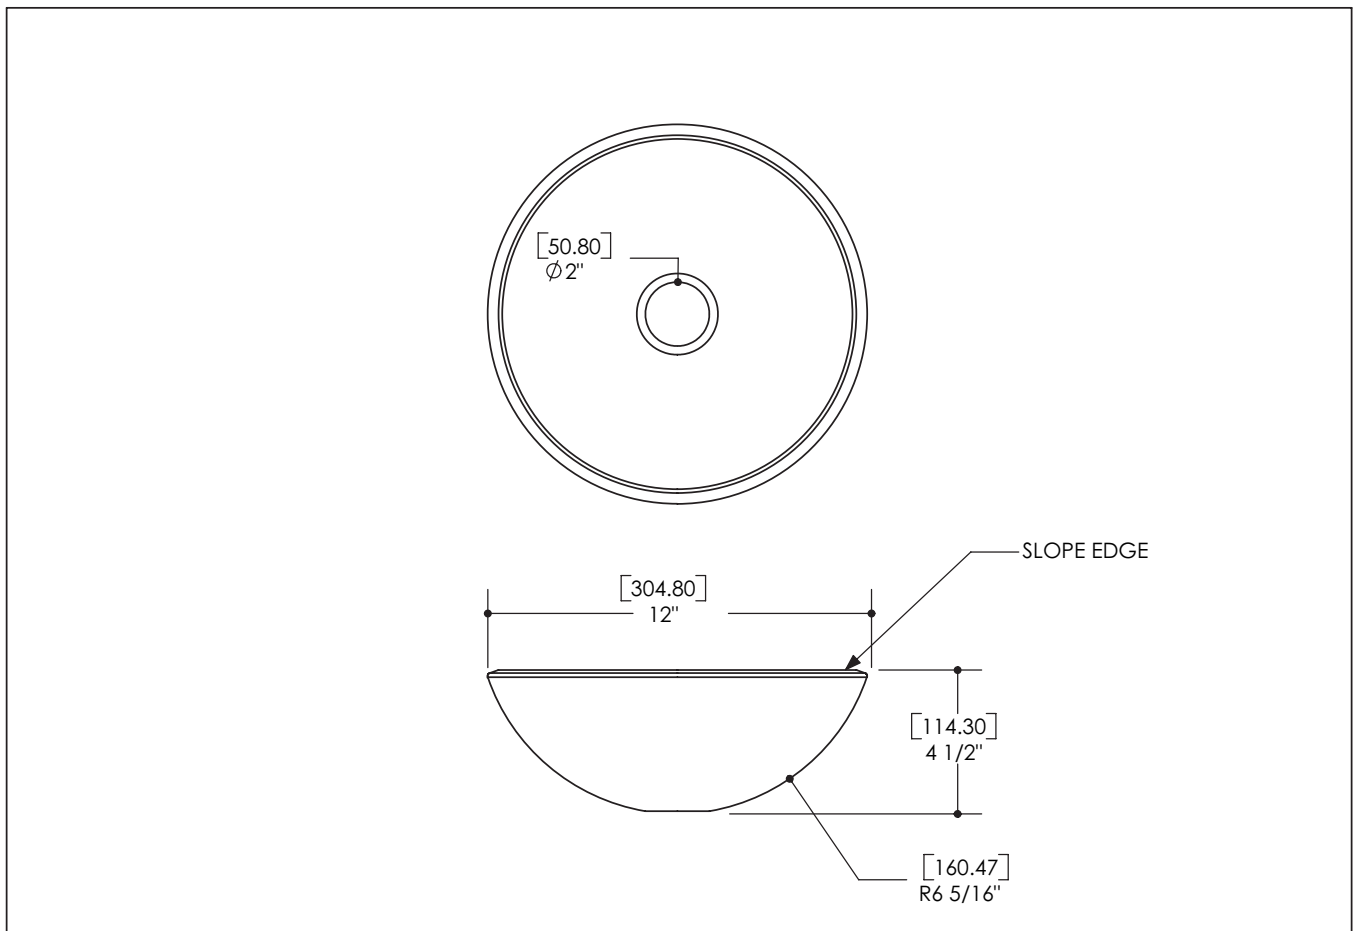

**TECHNICAL SPECIFICATION**

FEATURES

- Tempered glass
- Thickness : 13 mm

### CARACTÉRISTIQUES

- Verre trempé
- Épaisseur : 13 mm