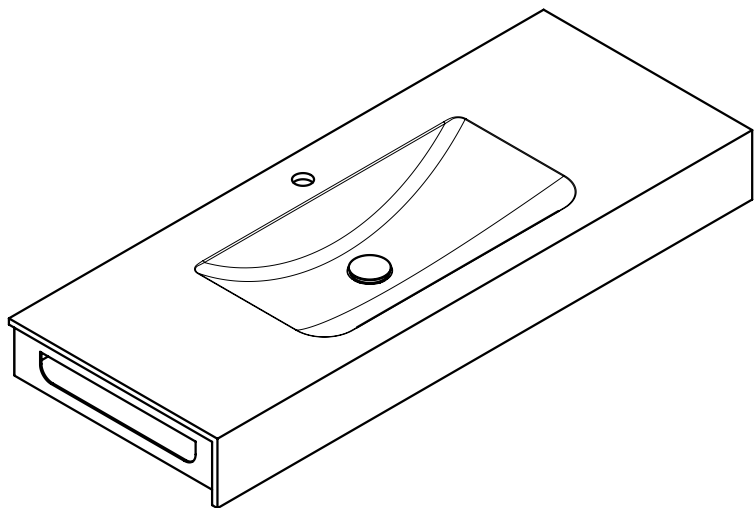

ROOM02

BASIN RX2 1200mm. (47") 1Ø / ENCIMERA RX2 120 1Ø

espec_199

Imágenes no a escala / Draw not to scale / Echelle non respectée

Peso / Weight / Poids: 18Kg.

Acabados / Finish / Finitions: Según tarifa vigente / As per valid pricelist / Selon le tarif en vigueur