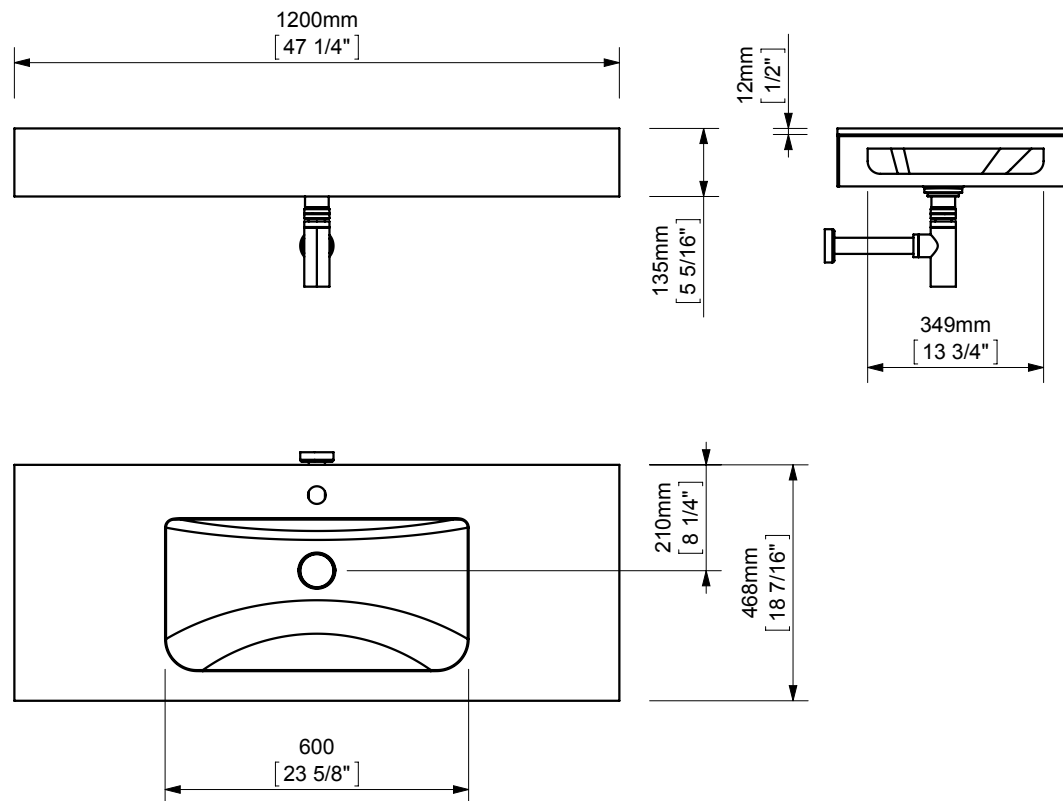

ROOM02

BASIN RX2 1200mm. (47") 1Ø / ENCIMERA RX2 120 1Ø

espec_199

Imágenes no a escala / Draw not to scale / Echelle non respectée

Peso / Weight / Poids: 18Kg.

Acabados / Finish / Finitions: Según tarifa vigente / As per valid pricelist / Selon le tarif en vigueur