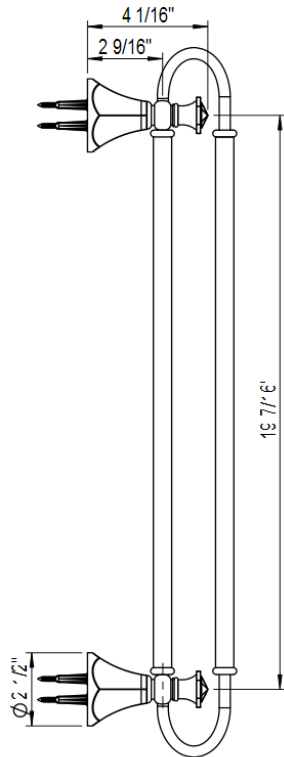

18" Dual Towel Bar 7QRBHX0

TEL: 905-851-6781
FAX: 905-851-8031
TOLL FREE: 800-461-5901

the RUBINET FAUCET COMPANY

www.rubinet.com

24" Dual Towel Bar 7RRBHX0

TEL: 905-851-6781
FAX: 905-851-8031
TOLL FREE: 800-461-5901