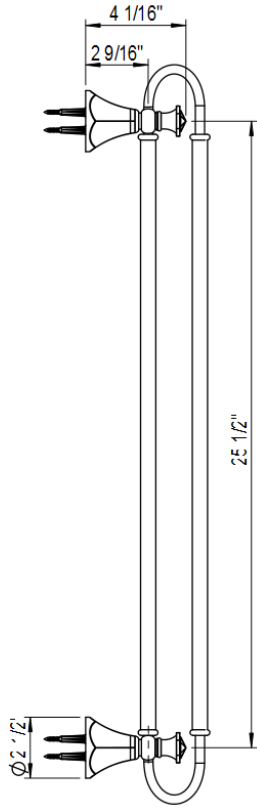

18" Dual Towel Bar 7QRBHX0

TEL: 905-851-6781
FAX: 905-851-8031
TOLL FREE: 800-461-5901

the RUBINET FAUCET COMPANY

www.rubinet.com

24" Dual Towel Bar 7RRBHX0

TEL: 905-851-6781
FAX: 905-851-8031
TOLL FREE: 800-461-5901