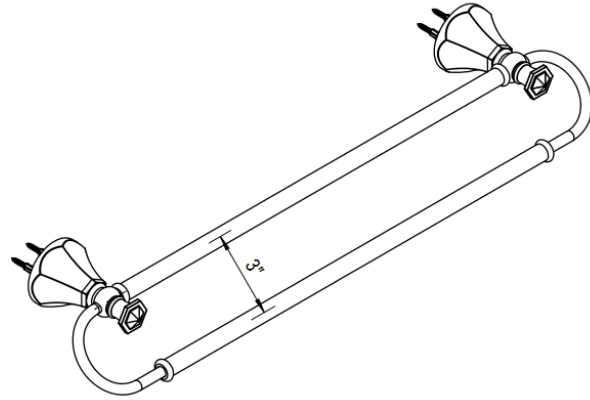

18" Dual Towel Bar 7QRBHX0

TEL: 905-851-6781
FAX: 905-851-8031
TOLL FREE: 800-461-5901

the RUBINET FAUCET COMPANY

www.rubinet.com

24" Dual Towel Bar 7RRBHX0

TEL: 905-851-6781
FAX: 905-851-8031
TOLL FREE: 800-461-5901