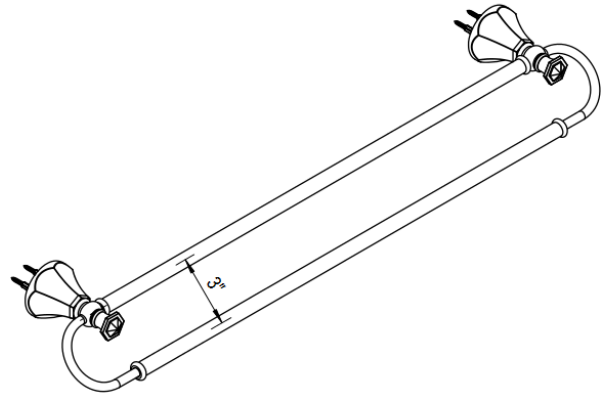

18" Dual Towel Bar 7QRBHX0

TEL: 905-851-6781
FAX: 905-851-8031
TOLL FREE: 800-461-5901

the RUBINET FAUCET COMPANY

www.rubinet.com

24" Dual Towel Bar 7RRBHX0

TEL: 905-851-6781
FAX: 905-851-8031
TOLL FREE: 800-461-5901