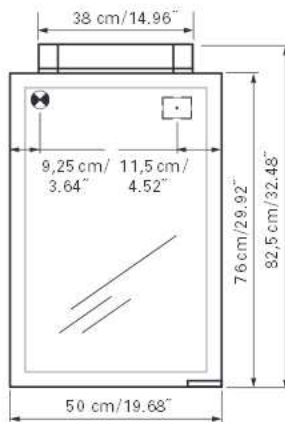

axara

SIDLER

Edition
Edition

08-2011

Mirror cabinet
Armoire de toilette

AX 1/50/L CL

SIDLER No.: 1'105'010 anodize / anodisé
1'105'015 white / blanche

SIDLER International Ltd.

Made in Switzerland
#205-2999 Underhill Avenue, Burnaby, BC V5A 3C2, Canada
www.sidler-international.com

IP 24

European protection class
similar to NEMA 3R
*Marque déposée
européenne similaire
NEMA 3R*

Electrical connection
Raccord électrique

Socket
Prise de courant