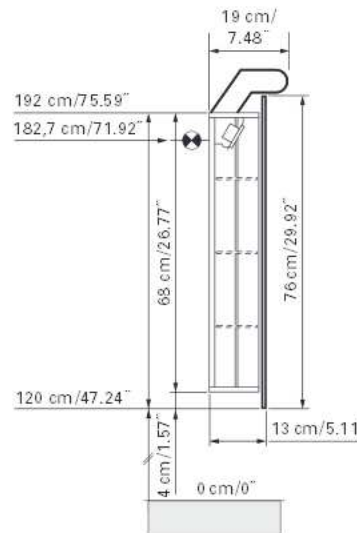

axara

SIDLER

Edition
Edition

08-2011

Mirror cabinet
Armoire de toilette

AX 1/50/L CL

SIDLER No.: 1'105'010 anodize / anodisé
1'105'015 white / blanche

SIDLER International Ltd.

Made in Switzerland
#205-2999 Underhill Avenue, Burnaby, BC V5A 3C2, Canada
www.sidler-international.com

IP 24

European protection class
similar to NEMA 3R
*Marque déposée
européenne similaire
NEMA 3R*

Electrical connection
Raccord électrique

Socket
Prise de courant