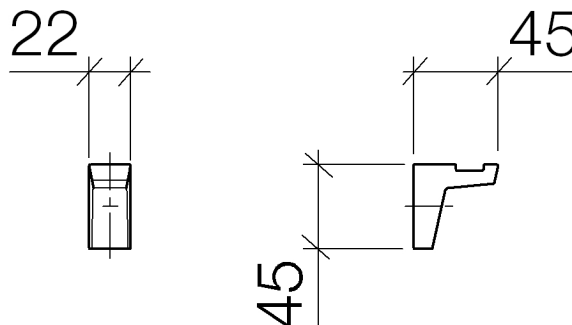

### Product specifications

- Height 1 3/4"
- 1 3/4" projection

### Surfaces

- |             |             |
|-------------|-------------|
| • chrome    | 83251730-00 |
| • chrome    | 83251730-00 |
| • champagne | 83251730-47 |
| • champagne | 83251730-47 |

**Exploded assembly drawing**

**Order quantity**

| <b>No.</b> | <b>Article number</b> | <b>Name</b> | <b>Installation quantity</b> |
|------------|-----------------------|-------------|------------------------------|
| <b>1</b>   | 0517207160090         | fixing set  | 1                            |
| <b>2</b>   | 09311111390           | pin         | 1                            |
| <b>3</b>   | 081860528ff           | hook        | 1                            |