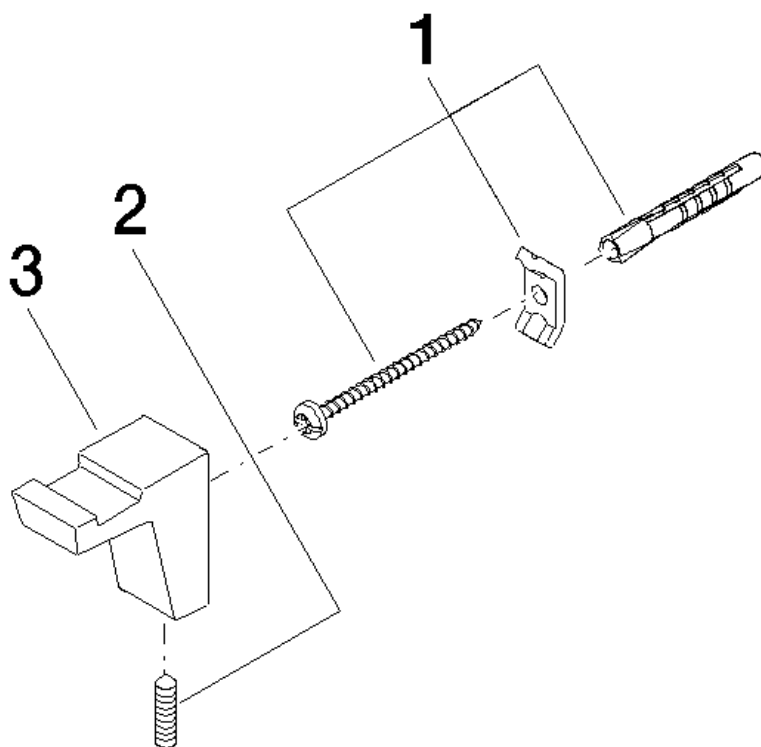

### Product specifications

- Height 1 3/4"
- 1 3/4" projection

### Surfaces

- |             |             |
|-------------|-------------|
| • chrome    | 83251730-00 |
| • chrome    | 83251730-00 |
| • champagne | 83251730-47 |
| • champagne | 83251730-47 |

**Exploded assembly drawing**

**Order quantity**

| <b>No.</b> | <b>Article number</b> | <b>Name</b> | <b>Installation quantity</b> |
|------------|-----------------------|-------------|------------------------------|
| <b>1</b>   | 0517207160090         | fixing set  | 1                            |
| <b>2</b>   | 09311111390           | pin         | 1                            |
| <b>3</b>   | 081860528ff           | hook        | 1                            |