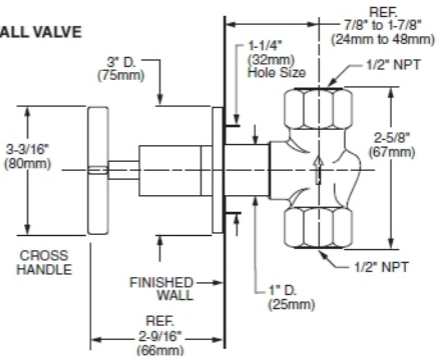

1/2" WALL VALVE

3/4" WALL VALVE