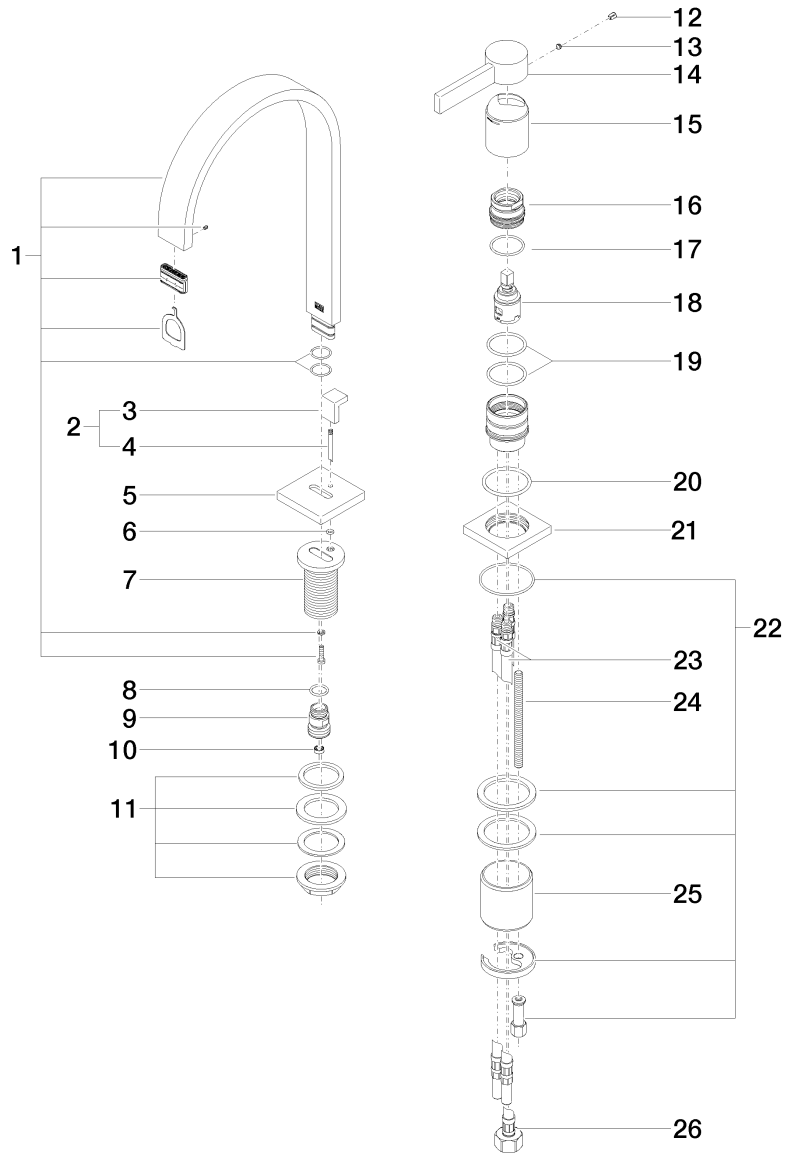

**Exploded assembly drawing**

27 ——— Abba/gemitt 04.11.01.023.00-#

**Order quantity**

<b>No.</b>	<b>Article number</b>	<b>Name</b>	<b>Installation quantity</b>
1	90282215500ff	spout	1
2	04207803080ff	pull-rod	1
3	092078030ff	handle	1
4	093109080ff	pull-rod	1
5	092778032ff	rosette	1
6	09141016690	seal	1
7	0911100541090	connection	1
8	09141013090	seal	1
9	0924031041090	nipple	1
10	09230103390	flow reducer	1
11	0423100090190	fixing set	1
12	09312001790	plug	1
13	09311106390	pin	1
14	092078057ff	handle	1
15	091102289ff	cover	1
16	09240428890	nut	1
17	09141013790	seal	1
18	9015050420090	cartridge	1
19	09141019290	seal	2
20	09141006790	seal	1
21	092778040ff	rosette	1
22	0430110380290	fixing set	1
23	0430040450090	hose	2
24	09311101290	pin	1
25	09184007990	sleeve	1
26	0430040190090	hose	1
27	04110102300ff	pop-up waste	1