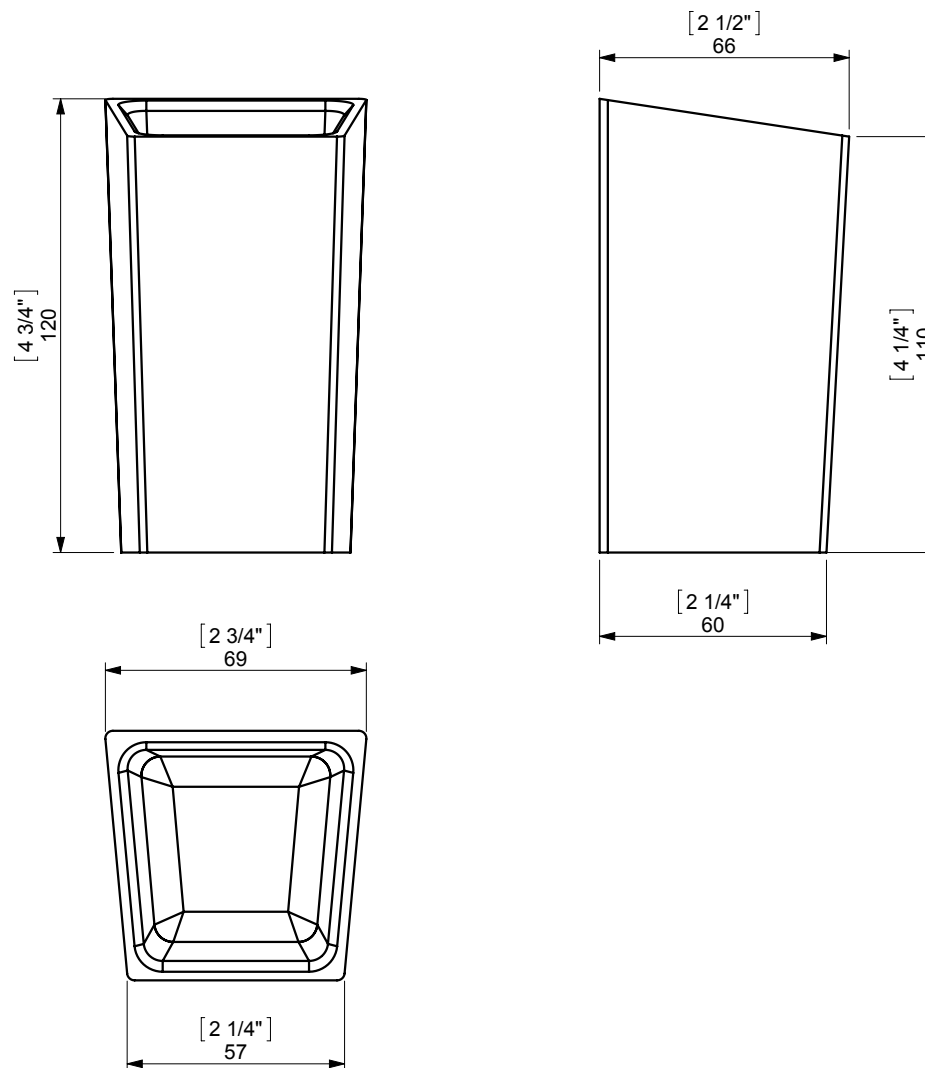

S9 TUMBLER HOLDER COUNTERTOP / VASO ENCIMERA

espec_185

Imagenes no a escala / Draw not to scale / Echelle non respectée

Peso / Weight / Poids : 0.30Kg.

Data / Datos / Données: Fabricado con Solid Surface / Made of Solid surface / Faite de Solid Surface