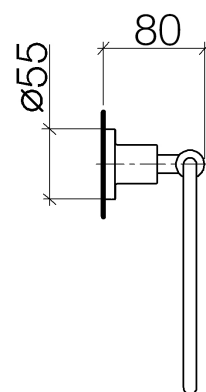

**Product specifications**

- Height 7 5/8"
- Width 7 1/4"
- Flange diameter 2 1/8"
- 3 1/8" projection

**Surfaces**

- chrome 83200892-00
- chrome 83200892-00
- matt platinum 83200892-06
- matt platinum 83200892-06
- platinum 83200892-08
- platinum 83200892-08
- matt white 83200892-10
- matt white 83200892-10
- matt black 83200892-33
- matt black 83200892-33

**Exploded assembly drawing**

**Order quantity**

<b>No.</b>	<b>Article number</b>	<b>Name</b>	<b>Installation quantity</b>
1	081880502ff	ring	1
2	08312055090	plug	2
3	081789550ff	holder	1
4	081720624ff	holder	1
5	09311111390	pin	1
6	081789505ff	holder	1
7	09301104690	disc	1
8	09303007290	screw	1
9	0517207390090	fixing set	1