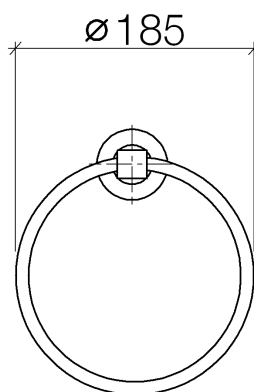

**Product specifications**

- Height 7 5/8"
- Width 7 1/4"
- Flange diameter 2 1/8"
- 3 1/8" projection

**Surfaces**

- chrome 83200892-00
- chrome 83200892-00
- matt platinum 83200892-06
- matt platinum 83200892-06
- platinum 83200892-08
- platinum 83200892-08
- matt white 83200892-10
- matt white 83200892-10
- matt black 83200892-33
- matt black 83200892-33

**Exploded assembly drawing**

**Order quantity**

<b>No.</b>	<b>Article number</b>	<b>Name</b>	<b>Installation quantity</b>
1	081880502ff	ring	1
2	08312055090	plug	2
3	081789550ff	holder	1
4	081720624ff	holder	1
5	09311111390	pin	1
6	081789505ff	holder	1
7	09301104690	disc	1
8	09303007290	screw	1
9	0517207390090	fixing set	1