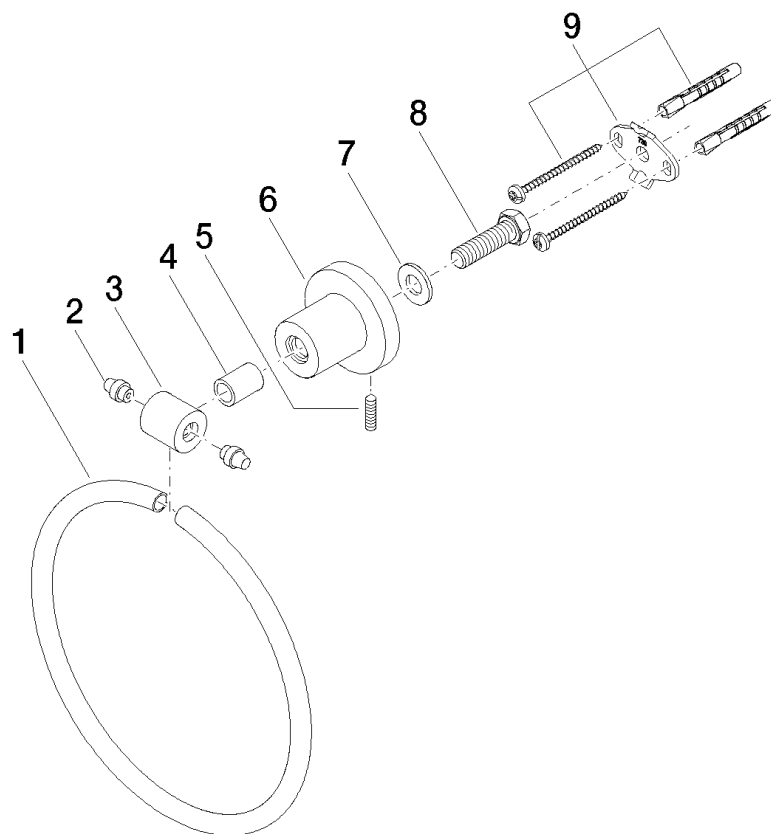

**Product specifications**

- Height 7 5/8"
- Width 7 1/4"
- Flange diameter 2 1/8"
- 3 1/8" projection

**Surfaces**

- chrome 83200892-00
- chrome 83200892-00
- matt platinum 83200892-06
- matt platinum 83200892-06
- platinum 83200892-08
- platinum 83200892-08
- matt white 83200892-10
- matt white 83200892-10
- matt black 83200892-33
- matt black 83200892-33

**Exploded assembly drawing**

**Order quantity**

<b>No.</b>	<b>Article number</b>	<b>Name</b>	<b>Installation quantity</b>
1	081880502ff	ring	1
2	08312055090	plug	2
3	081789550ff	holder	1
4	081720624ff	holder	1
5	09311111390	pin	1
6	081789505ff	holder	1
7	09301104690	disc	1
8	09303007290	screw	1
9	0517207390090	fixing set	1