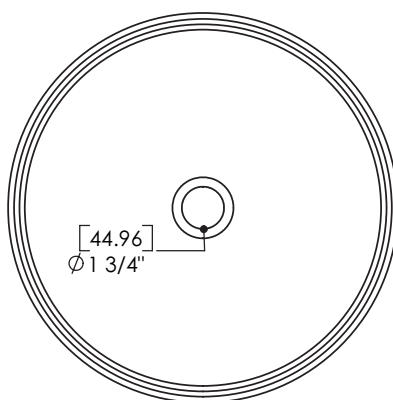

**TECHNICAL SPECIFICATION**

FEATURES

- Tempered glass
- Thickness : 13 mm

### CARACTÉRISTIQUES

- Verre trempé
- Épaisseur : 13 mm