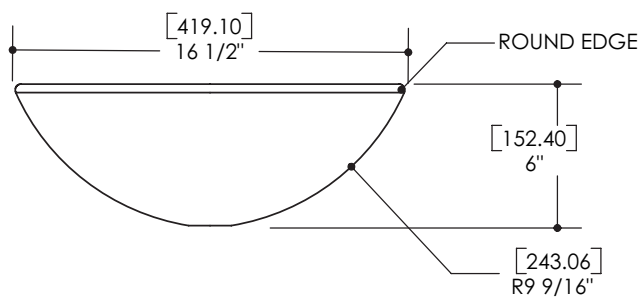

**TECHNICAL SPECIFICATION**

FEATURES

- Tempered glass
- Thickness : 13 mm

### CARACTÉRISTIQUES

- Verre trempé
- Épaisseur : 13 mm