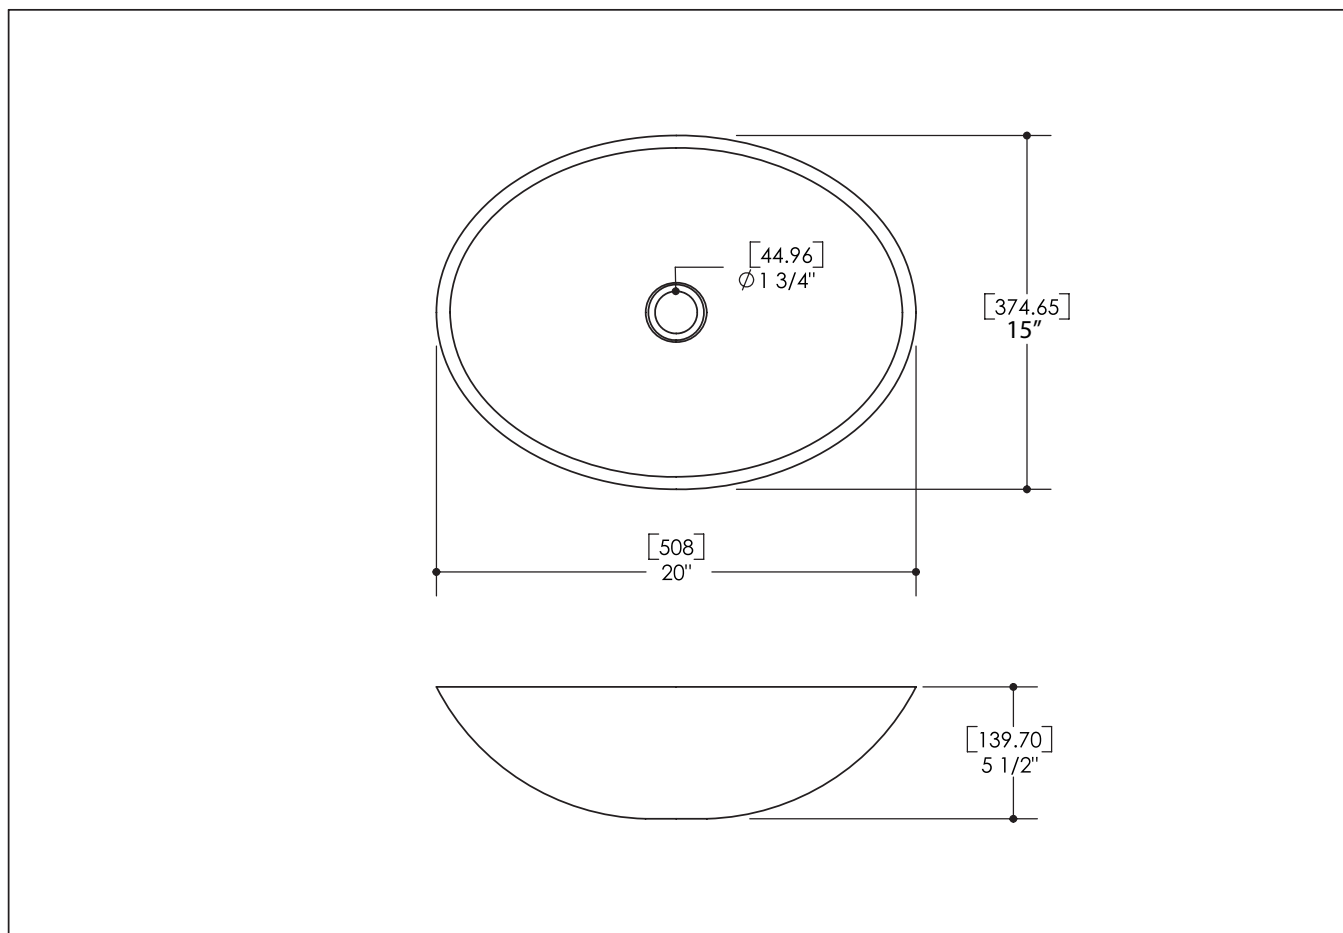

**TECHNICAL SPECIFICATION**

FEATURES

- Frosted glass
- Thickness : 15 mm

**FICHE TECHNIQUE**

CARACTÉRISTIQUES

- Verre givré
- Épaisseur : 15 mm