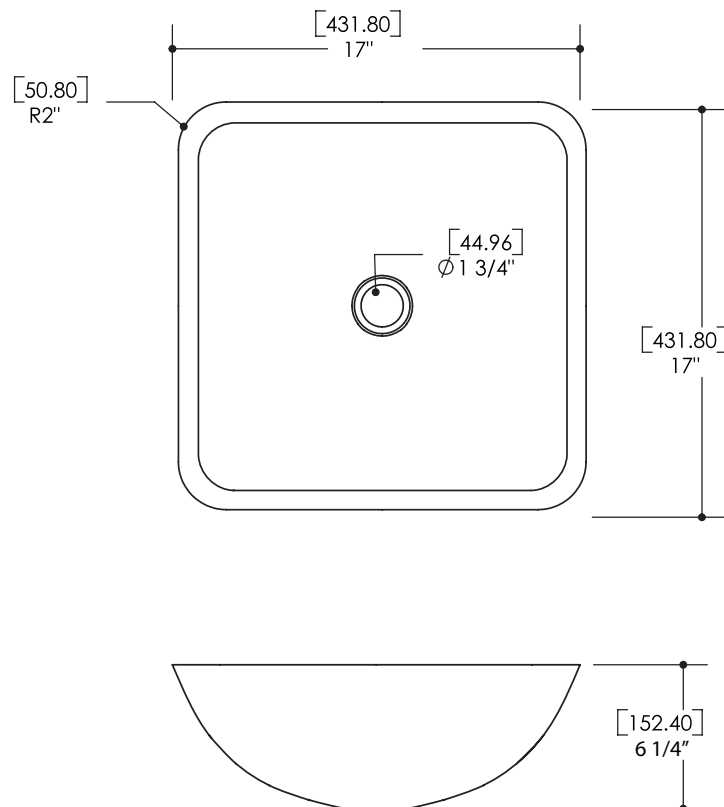

TECHNICAL SPECIFICATION

FEATURES

- Frosted glass
- Thickness : 19 mm

FICHE TECHNIQUE

CARACTÉRISTIQUES

- Verre givré
- Épaisseur : 19 mm