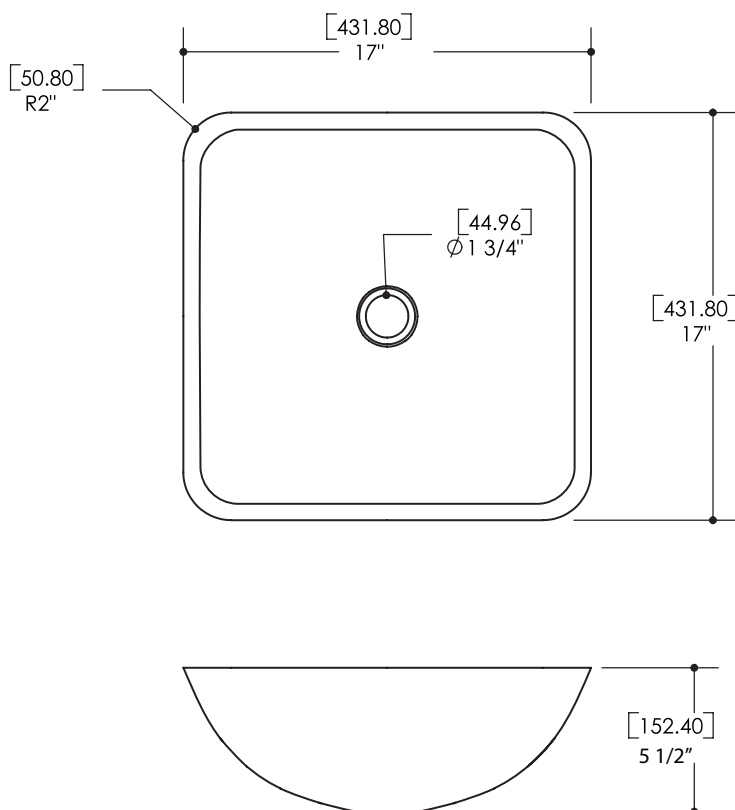

TECHNICAL SPECIFICATION

FEATURES

- Frosted glass
- Thickness : 15 mm

FICHE TECHNIQUE

CARACTÉRISTIQUES

- Verre givré
- Épaisseur : 15 mm