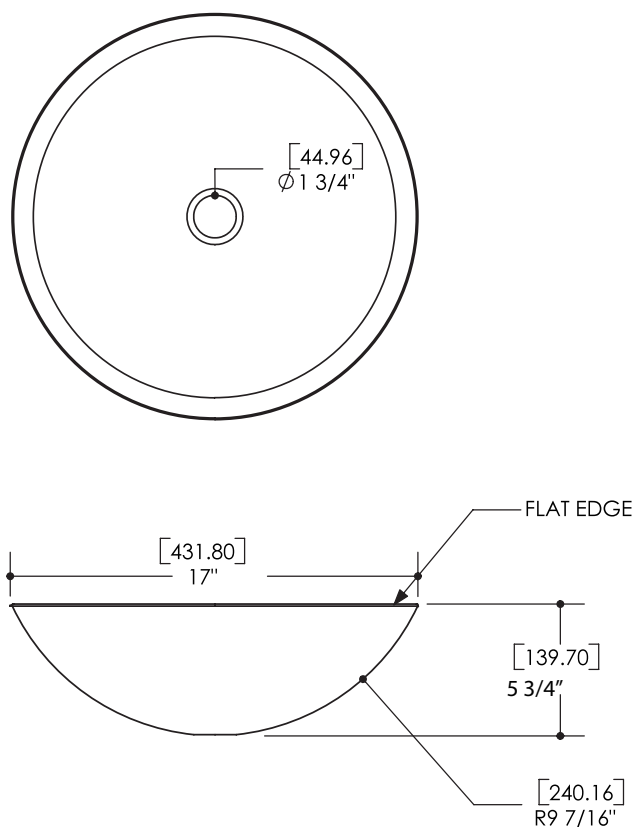

**TECHNICAL SPECIFICATION**

FEATURES

- Clear glass
- Thickness : 19 mm

**FICHE TECHNIQUE**

CARACTÉRISTIQUES

- Verre trempé
- Épaisseur : 19 mm