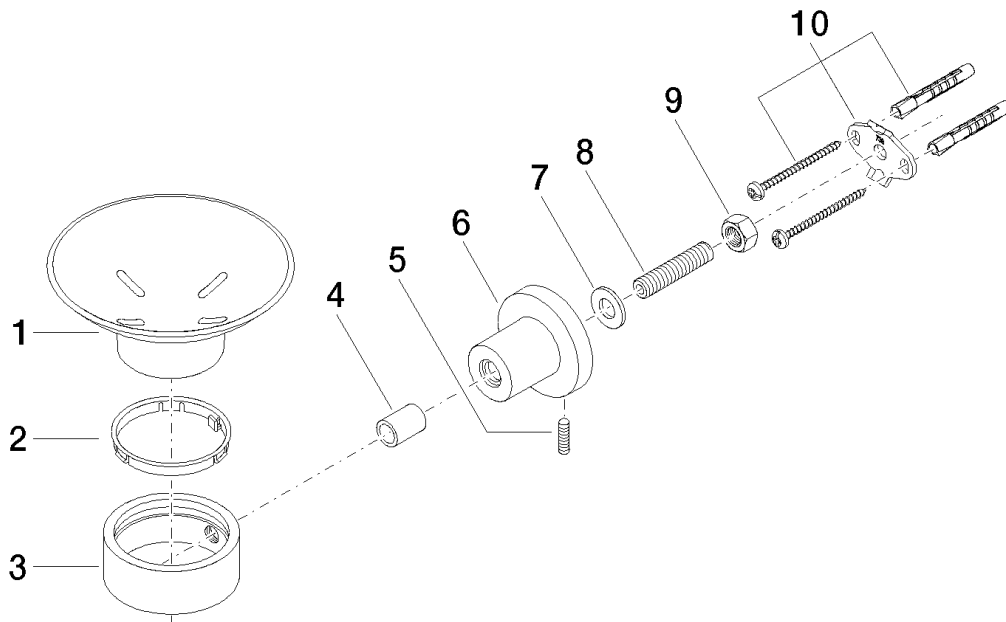

### Product specifications

- Height 2 3/4"
- Width 4 3/4"
- Frosted crystal soap dish
- Flange diameter 2 1/8"
- 6 1/8" projection

**Exploded assembly drawing**

**Order quantity**

<b>No.</b>	<b>Article number</b>	<b>Name</b>	<b>Installation quantity</b>
<b>1</b>	08900100682	dish	1
<b>2</b>	08281050090	ring	1
<b>3</b>	081720620ff	holder	1
<b>4</b>	081720624ff	holder	1
<b>5</b>	09311111390	pin	1
<b>6</b>	081789505ff	holder	1
<b>7</b>	09301104690	disc	1
<b>8</b>	08185058690	screw	1
<b>9</b>	09231002690	nut	1
<b>10</b>	0517207390090	fixing set	1