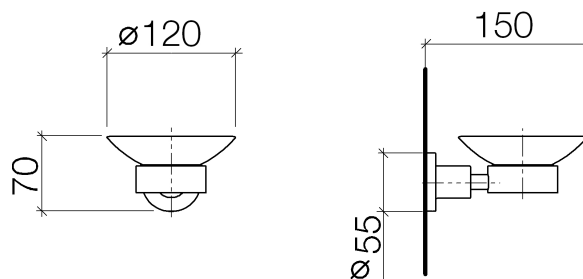

### Product specifications

- Height 2 3/4"
- Width 4 3/4"
- Frosted crystal soap dish
- Flange diameter 2 1/8"
- 6 1/8" projection

**Exploded assembly drawing**

**Order quantity**

<b>No.</b>	<b>Article number</b>	<b>Name</b>	<b>Installation quantity</b>
<b>1</b>	08900100682	dish	1
<b>2</b>	08281050090	ring	1
<b>3</b>	081720620ff	holder	1
<b>4</b>	081720624ff	holder	1
<b>5</b>	09311111390	pin	1
<b>6</b>	081789505ff	holder	1
<b>7</b>	09301104690	disc	1
<b>8</b>	08185058690	screw	1
<b>9</b>	09231002690	nut	1
<b>10</b>	0517207390090	fixing set	1