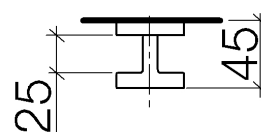

### Surfaces

- chrome 11000980-00
- matt platinum 11000980-06

**Exploded assembly drawing**

**Order quantity**

<b>No.</b>	<b>Article number</b>	<b>Name</b>	<b>Installation quantity</b>
<b>1</b>	09303017090	screw	2
<b>2</b>	081798557ff	cover	1
<b>3</b>	09311111390	pin	1
<b>4</b>	081798558ff	handle	1