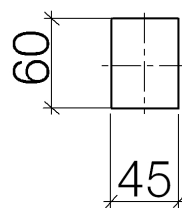

### Surfaces

- chrome 11000980-00
- matt platinum 11000980-06

**Exploded assembly drawing**

**Order quantity**

<b>No.</b>	<b>Article number</b>	<b>Name</b>	<b>Installation quantity</b>
<b>1</b>	09303017090	screw	2
<b>2</b>	081798557ff	cover	1
<b>3</b>	09311111390	pin	1
<b>4</b>	081798558ff	handle	1