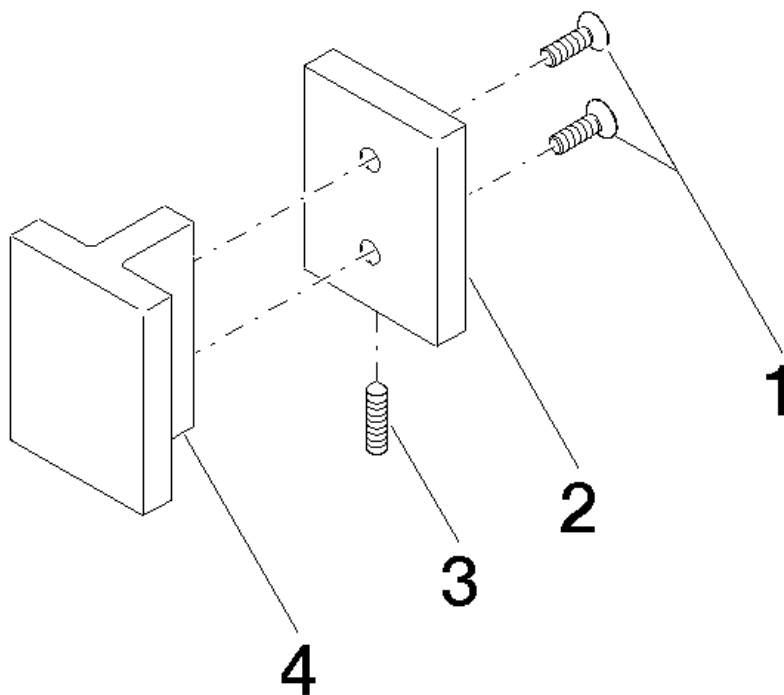

### Product specifications

### Surfaces

- chrome 11000980-00
- matt platinum 11000980-06

**Exploded assembly drawing**

**Order quantity**

<b>No.</b>	<b>Article number</b>	<b>Name</b>	<b>Installation quantity</b>
<b>1</b>	09303017090	screw	2
<b>2</b>	081798557ff	cover	1
<b>3</b>	09311111390	pin	1
<b>4</b>	081798558ff	handle	1