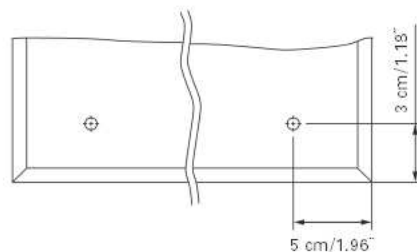

### IP 24

European protection class similar to NEMA 3R  
Marque déposée européenne similaire NEMA 3R

Electrical connection  
Raccord électrique

Socket  
Prise de courant

Installation support  
Support de montage

Fastening hole below  
Trous de fixation en bas

Aluminium case  
2 fluorescent lamps T5 21 watt self-ballasted lamp  
2 sockets  
3 adjustable glass trays per shelf  
1 cosmetic box, 1 cosmetic mirror

Boîtier en aluminium  
2 lampes fluorescentes T5 21 Watt Self électronique  
2 prises  
3 tablettes en verre réglables par élément  
1 cassette de beauté, 1 miroir grossissant