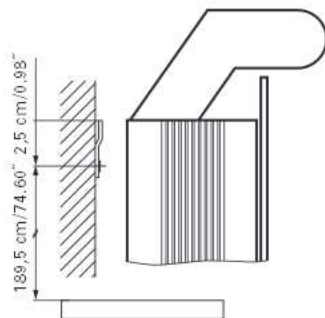

### IP 24

European protection class similar to NEMA 3R  
Marque déposée européenne similaire NEMA 3R

Electrical connection  
Raccord électrique

Socket  
Prise de courant

Installation support  
Support de montage

Fastening hole below  
Trous de fixation en bas

Aluminium case  
2 fluorescent lamps T5 21 watt self-ballasted lamp  
2 sockets  
3 adjustable glass trays per shelf  
1 cosmetic box, 1 cosmetic mirror

Boîtier en aluminium  
2 lampes fluorescentes T5 21 Watt Self électronique  
2 prises  
3 tablettes en verre réglables par élément  
1 cassette de beauté, 1 miroir grossissant