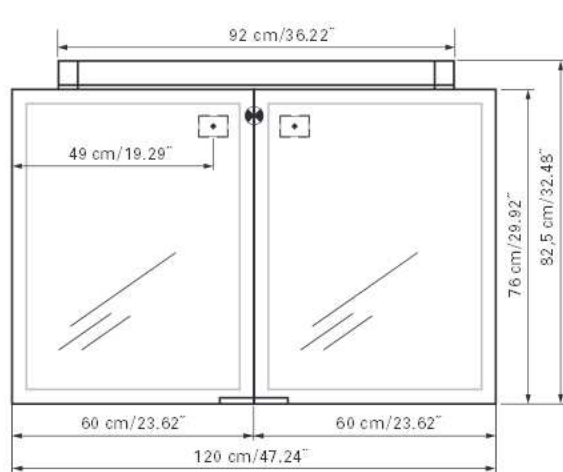

Edition
Edition

08-2011

Mirror cabinet
Armoire de toilette

AX 2/120 FL

SIDLER No.: 1'112'000 anodized / anodisé
1'112'005 white / blanche

SIDLER International Ltd.
Made in Switzerland
#205-2999 Underhill Avenue, Burnaby, BC V5A 3C2, Canada
www.sidler-international.com

IP 24

European protection class similar to NEMA 3R
Marque déposée européenne similaire NEMA 3R

Electrical connection
Raccord électrique

Socket
Prise de courant