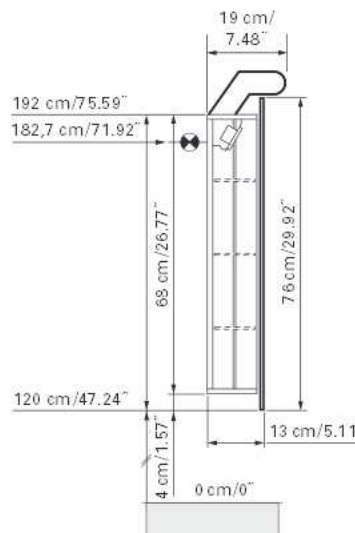

# SIDLER

Edition  
Edition

08-2011

Mirror cabinet  
Armoire de toilette

AX 2/120 FL

SIDLER No.: 1'112'000 anodized / anodisé  
1'112'005 white / blanche

SIDLER International Ltd.  
Made in Switzerland  
#205-2999 Underhill Avenue, Burnaby, BC V5A 3C2, Canada  
www.sidler-international.com

Fastening hole below  
Trous de fixation en bas

Aluminium case  
2 fluorescent lamps T5 21 watt self-ballasted lamp  
2 sockets  
3 adjustable glass trays per shelf  
1 cosmetic box, 1 cosmetic mirror

Boîtier en aluminium  
2 lampes fluorescentes T5 21 Watt Self électronique  
2 prises  
3 tablettes en verre réglables par élément  
1 cassette de beauté, 1 miroir grossissant

Les dimensions en centimètre/inches s'entendent sous réserve des tolérances d'usine, d'éventuelles modifications ultérieures, de même que de nouvelles possibilités de montage. La responsabilité ne peut être engagée en cas de cotes manquantes ou erronées.