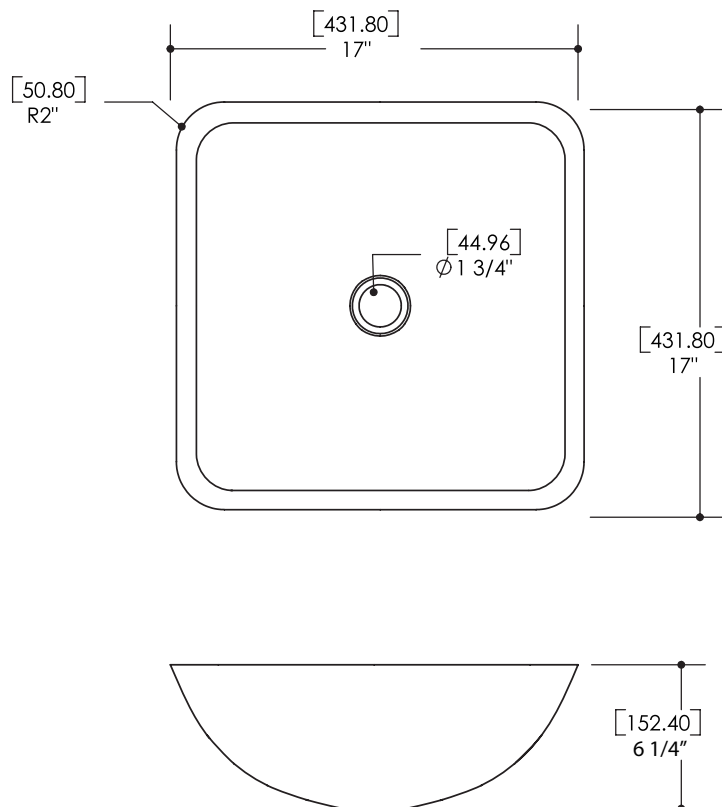

TECHNICAL SPECIFICATION

FEATURES

- Frosted glass
- Thickness : 19 mm

FICHE TECHNIQUE

CARACTÉRISTIQUES

- Verre givré
- Épaisseur : 19 mm