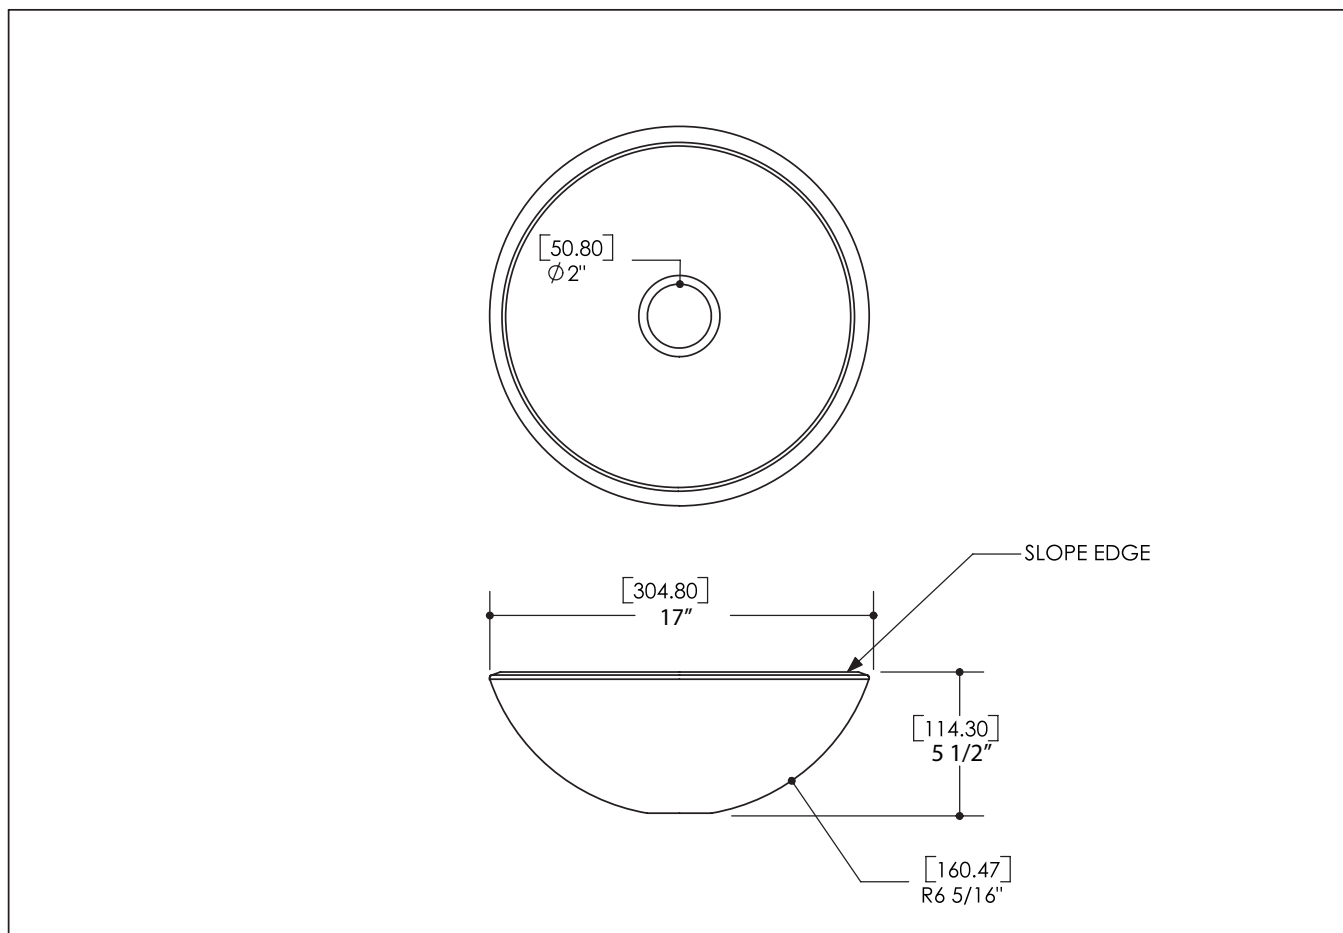

**TECHNICAL SPECIFICATION**

FEATURES

- Frosted glass
- Thickness : 15 mm

### CARACTÉRISTIQUES

- Verre givré
- Épaisseur : 15 mm