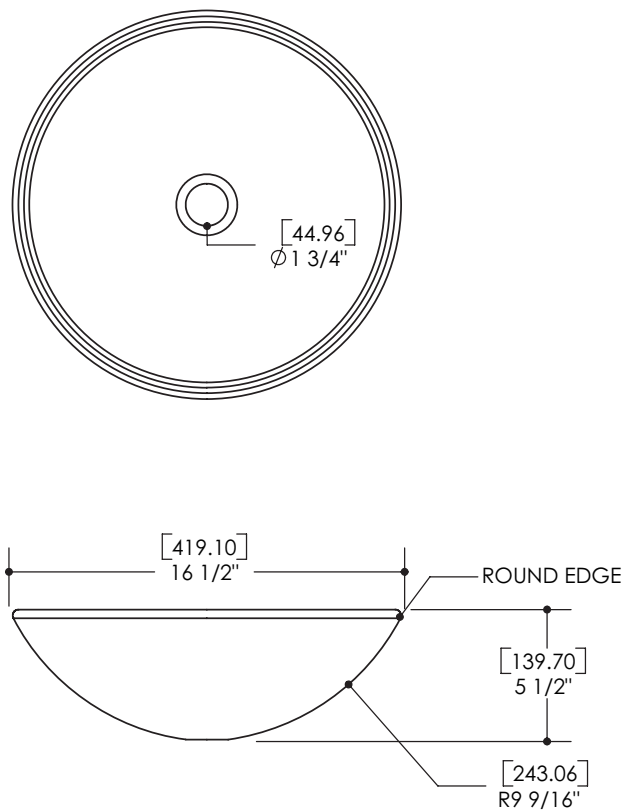

**TECHNICAL SPECIFICATION**

FEATURES

- Tempered glass
- Thickness : 13 mm

## FICHE TECHNIQUE

### CARACTÉRISTIQUES

- Verre trempé
- Épaisseur : 13 mm