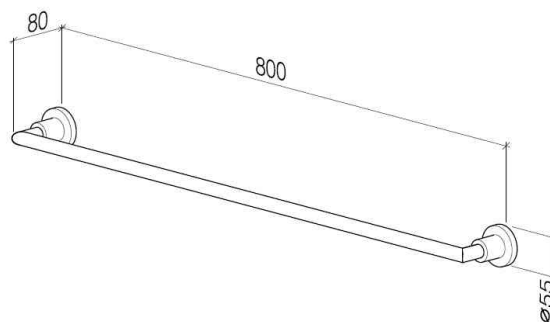

### Product specifications

- Center to center 31 1/2"
- Flange diameter 2 1/8"
- 3 1/8" projection

**Surfaces**

- chrome 83080892-00
- chrome 83080892-00
- matt platinum 83080892-06
- matt platinum 83080892-06
- platinum 83080892-08
- platinum 83080892-08
- matt white 83080892-10
- matt white 83080892-10
- matt black 83080892-33
- matt black 83080892-33

**Exploded assembly drawing**

**Order quantity**

<b>No.</b>	<b>Article number</b>	<b>Name</b>	<b>Installation quantity</b>
1	05282259000ff	bar	1
2	081789505ff	holder	2
3	09311111390	pin	2
4	09301104690	disc	2
5	09303007190	screw	2
6	0517207390090	fixing set	2