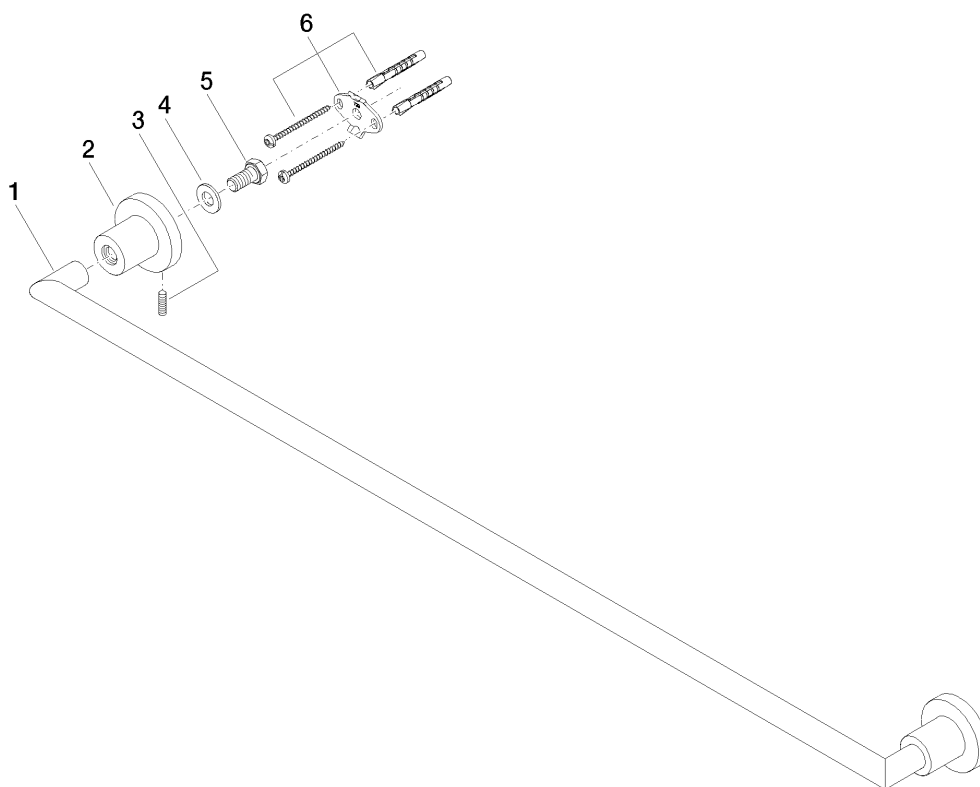

### Product specifications

- Center to center 31 1/2"
- Flange diameter 2 1/8"
- 3 1/8" projection

**Surfaces**

- chrome 83080892-00
- chrome 83080892-00
- matt platinum 83080892-06
- matt platinum 83080892-06
- platinum 83080892-08
- platinum 83080892-08
- matt white 83080892-10
- matt white 83080892-10
- matt black 83080892-33
- matt black 83080892-33

**Exploded assembly drawing**

**Order quantity**

<b>No.</b>	<b>Article number</b>	<b>Name</b>	<b>Installation quantity</b>
1	05282259000ff	bar	1
2	081789505ff	holder	2
3	09311111390	pin	2
4	09301104690	disc	2
5	09303007190	screw	2
6	0517207390090	fixing set	2