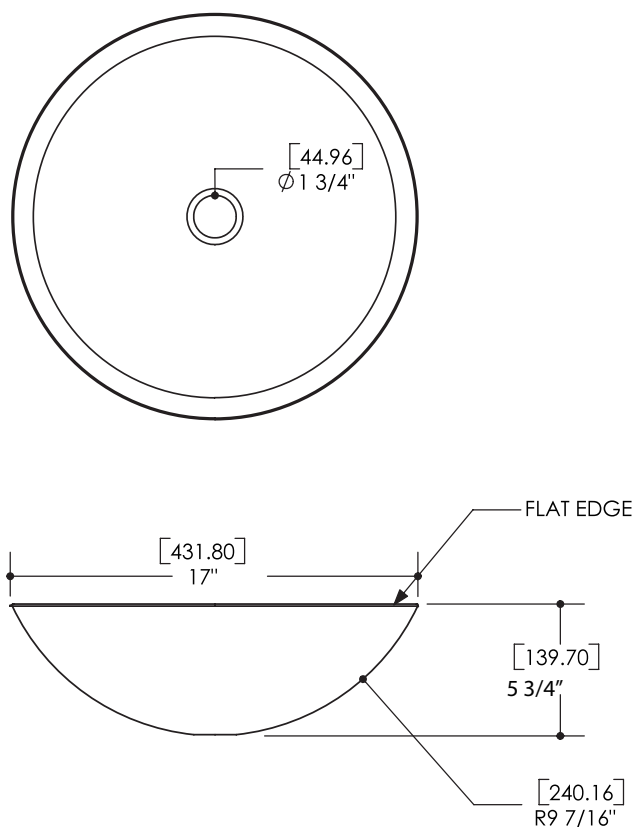

TECHNICAL SPECIFICATION

FEATURES

- Frosted glass
- Thickness : 19 mm

FICHE TECHNIQUE

CARACTÉRISTIQUES

- Verre givré
- Épaisseur : 19 mm