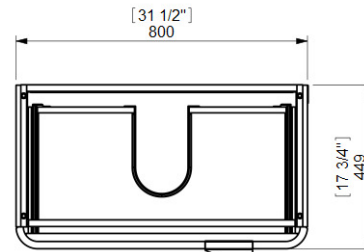

Area de instalación valvulas y desagües
Installation area for water connections
Zone d'installation des bondes et siphons
Einbau Bereich für Ablaufgarnitur und Siphon