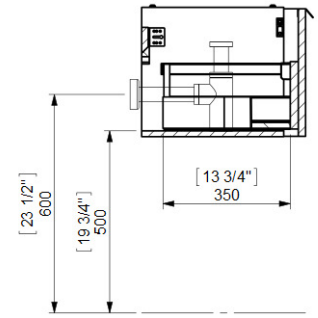

Area de instalación valvulas y desagües
Installation area for water connections
Zone d'installation des bondes et siphons
Einbau Bereich für Ablaufgarnitur und Siphon