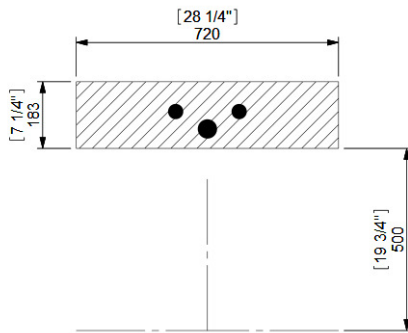

Area de instalación valvulas y desagües
Installation area for water connections
Zone d'installation des bondes et siphons
Einbau Bereich für Ablaufgarnitur und Siphon