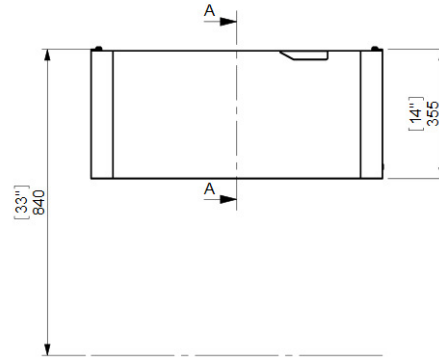

Area de instalación valvulas y desagües
Installation area for water connections
Zone d'installation des bondes et siphons
Einbau Bereich für Ablaufgarnitur und Siphon