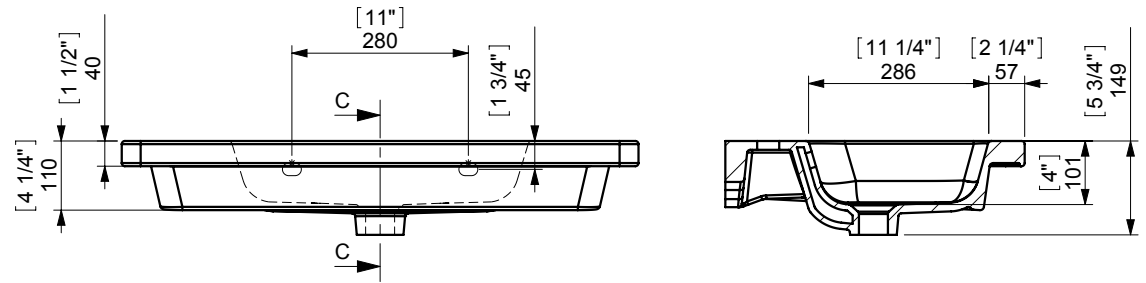

SX5 BASIN 800mm. (32") / ENCIMERA 80

Espec_151

Peso / Weight / Poids : 23 Kg.

Data / Datos / Données: desagüe 1 1/4" + rebosadero 1 1/4" drain + overflow bonde 1 1/4" trop-plein

Normas / Regulations / Normes: UNE 67001, UNE-EN 14688, UNE-EN 32

Imágenes no a escala / Draw not to scale / Echelle non respectée

Sonia S.A se reserva el derecho de realizar cualquier cambio sin previo aviso
 Sonia S.A has the right to make changes without notice
 Sonia S.A se réserve le droit de procéder à tout changement sans notification préalable