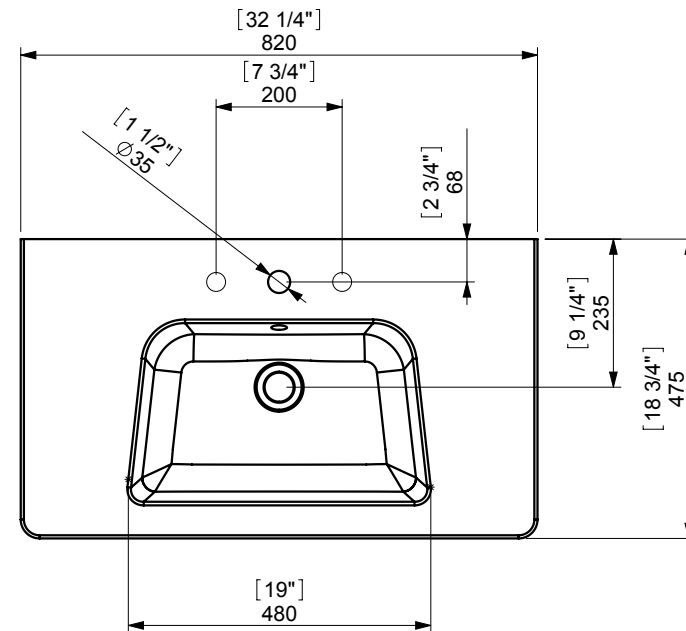

SX5 BASIN 800mm. (32") / ENCIMERA 80

Espec_151

Peso / Weight / Poids : 23 Kg.

Data / Datos / Données: desagüe 1 1/4" + rebosadero 1 1/4" drain + overflow bonde 1 1/4" trop-plein

Normas / Regulations / Normes: UNE 67001, UNE-EN 14688, UNE-EN 32