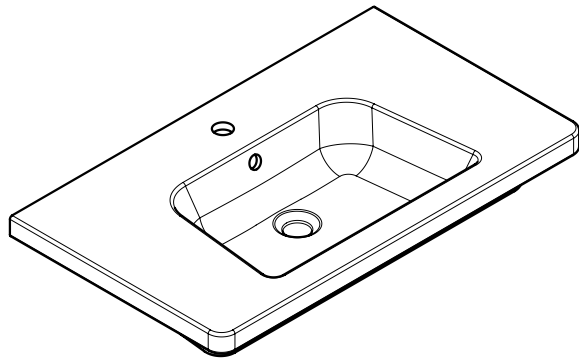

SX5 BASIN 800mm. (32") / ENCIMERA 80

Espec_151

Peso / Weight / Poids : 23 Kg.

Data / Datos / Données: desagüe 1 1/4" + rebosadero 1 1/4" drain + overflow bonde 1 1/4" trop-plein

Normas / Regulations / Normes: UNE 67001, UNE-EN 14688, UNE-EN 32