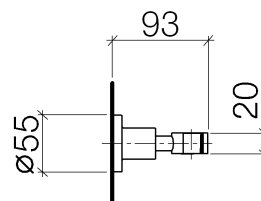

Product specifications

- Flange diameter 2 1/8"

Surfaces

- chrome 28050892-00
- chrome 28050892-00
- matt platinum 28050892-06
- matt platinum 28050892-06
- platinum 28050892-08
- platinum 28050892-08
- matt white 28050892-10
- matt white 28050892-10
- matt black 28050892-33
- matt black 28050892-33

Exploded assembly drawing

Order quantity

No.	Article number	Name	Installation quantity
1	0517207390090	fixing set	1
2	09231002690	nut	1
3	09301104690	disc	1
4	08185058690	screw	1
5	081789505ff	holder	1
6	09311111390	pin	1
7	081720624ff	holder	1
8	09184003590	sleeve	1
9	091720014ff	holder	1