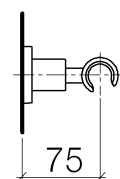

Product specifications

- Flange diameter 2 1/8"

Surfaces

- chrome 28050892-00
- chrome 28050892-00
- matt platinum 28050892-06
- matt platinum 28050892-06
- platinum 28050892-08
- platinum 28050892-08
- matt white 28050892-10
- matt white 28050892-10
- matt black 28050892-33
- matt black 28050892-33

Exploded assembly drawing

Order quantity

No.	Article number	Name	Installation quantity
1	0517207390090	fixing set	1
2	09231002690	nut	1
3	09301104690	disc	1
4	08185058690	screw	1
5	081789505ff	holder	1
6	09311111390	pin	1
7	081720624ff	holder	1
8	09184003590	sleeve	1
9	091720014ff	holder	1