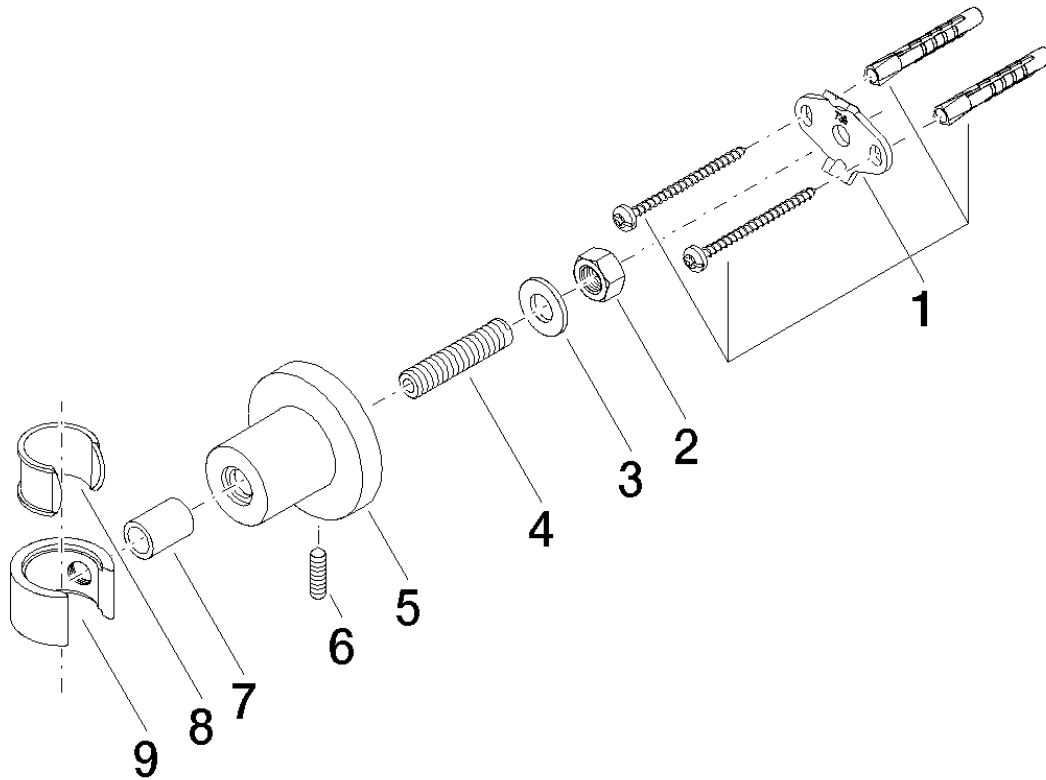

Product specifications

- Flange diameter 2 1/8"

Surfaces

- chrome 28050892-00
- chrome 28050892-00
- matt platinum 28050892-06
- matt platinum 28050892-06
- platinum 28050892-08
- platinum 28050892-08
- matt white 28050892-10
- matt white 28050892-10
- matt black 28050892-33
- matt black 28050892-33

Exploded assembly drawing

Order quantity

No.	Article number	Name	Installation quantity
1	0517207390090	fixing set	1
2	09231002690	nut	1
3	09301104690	disc	1
4	08185058690	screw	1
5	081789505ff	holder	1
6	09311111390	pin	1
7	081720624ff	holder	1
8	09184003590	sleeve	1
9	091720014ff	holder	1