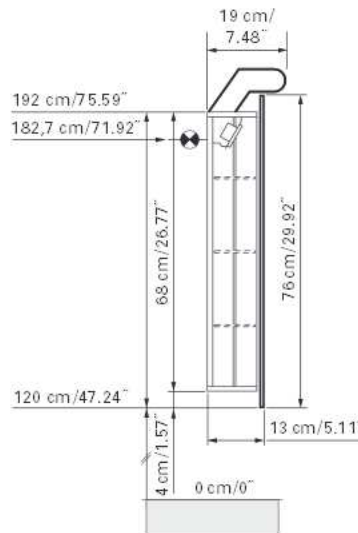

# SIDLER

Edition  
Edition

08-2011

Mirror cabinet  
Armoire de toilette

AX 1/60/R CL

SIDLER No.: 1'106'020 anodized / anodisé  
1'106'025 white / blanche

SIDLER International Ltd.  
Made in Switzerland  
#205-2999 Underhill Avenue, Burnaby, BC V5A 3C2, Canada  
www.sidler-international.com

Fastening hole below  
Trous de fixation en bas

Aluminium case  
Hinge on the right  
1 fluo compact lamp 24 watt  
self-ballasted lamp  
1 socket  
3 adjustable glass trays  
1 cosmetic box, 1 cosmetic mirror

The dimensions in centimetres/inches go with the reservation of the factory tolerance, later modifications if necessary as well as further possibilities of installation. The responsibility for consequences of incorrect and incomplete dimensions is out of question.

Les dimensions en centimètre/inches s'entendent sous réserve des tolérances d'usine, d'éventuelles modifications ultérieures, de même que de nouvelles possibilités de montage. La responsabilité ne peut être engagée en cas de cotes manquantes ou erronées.