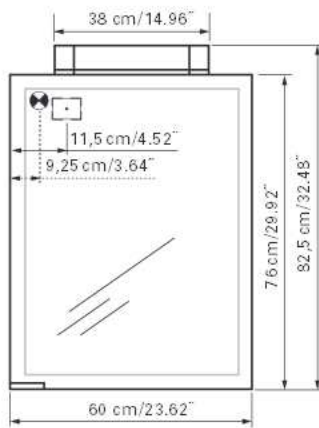

# SIDLER

Edition  
Edition

08-2011

Mirror cabinet  
Armoire de toilette

AX 1/60/R CL

SIDLER No.: 1'106'020 anodized / anodisé  
1'106'025 white / blanche

SIDLER International Ltd.  
Made in Switzerland  
#205-2999 Underhill Avenue, Burnaby, BC V5A 3C2, Canada  
www.sidler-international.com

Fastening hole below  
Trous de fixation en bas

Aluminium case  
Hinge on the right  
1 fluo compact lamp 24 watt  
self-ballasted lamp  
1 socket  
3 adjustable glass trays  
1 cosmetic box, 1 cosmetic mirror

The dimensions in centimetres/inches go with the reservation of the factory tolerance, later modifications if necessary as well as further possibilities of installation. The responsibility for consequences of incorrect and incomplete dimensions is out of question.

Les dimensions en centimètre/inches s'entendent sous réserve des tolérances d'usine, d'éventuelles modifications ultérieures, de même que de nouvelles possibilités de montage. La responsabilité ne peut être engagée en cas de cotes manquantes ou erronées.