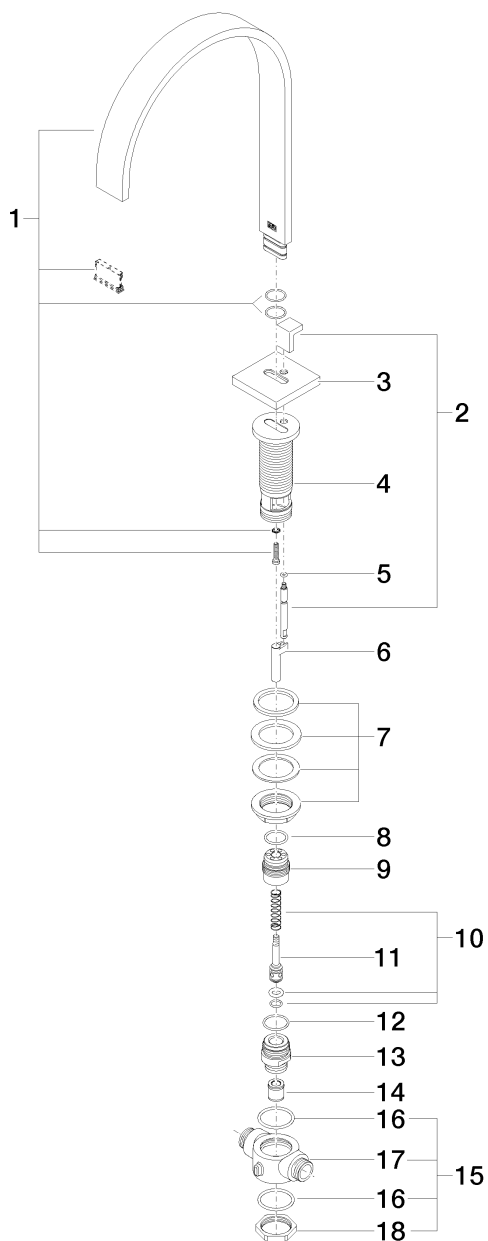

**Exploded assembly drawing**

**Order quantity**

<b>No.</b>	<b>Article number</b>	<b>Name</b>	<b>Installation quantity</b>
1	90282217200ff	spout	1
2	04207803000ff	pull-rod	1
3	092767007ff	rosette	1
4	09300108990	adaptor	1
5	09141011390	seal	1
6	09172006790	holder	1
7	0423100090190	fixing set	1
8	09141012290	seal	1
9	09240310590	nipple	1
10	9016020230090	spring	1
11	093109032ff	pull-rod	1
12	09141005690	seal	1
13	09240310690	nipple	1
14	09230104090	back-flow preventer	1
15	0417110430090	distributor	1
16	09141010190	seal	2
17	09171104390	distributor	1
18	09231003290	nut	1