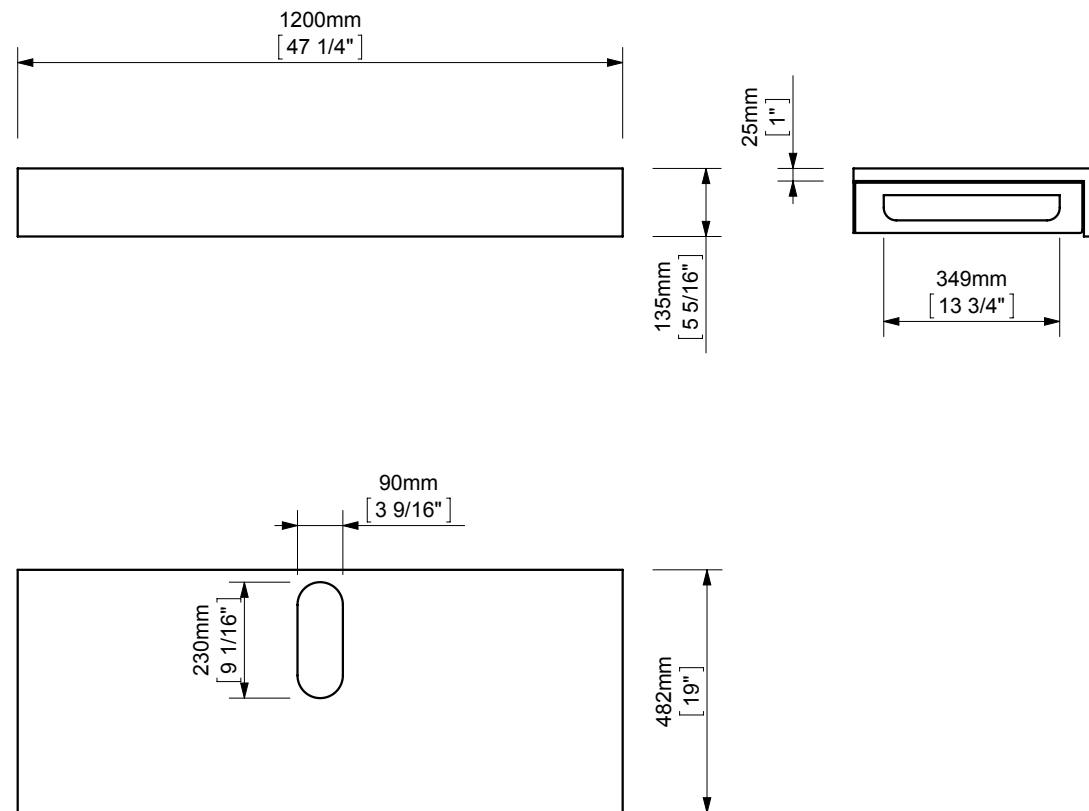

ROOM02 WOOD FRAME 1200mm. (47") (P05-P07) / BASTIDOR 120 (P05/P07)

espec_196

Imágenes no a escala / Draw not to scale / Echelle non respectée

Peso / Weight / Poids: 12.5Kg.

Acabados / Finish / Finitions: Según tarifa vigente / As per valid pricelist / Selon le tarif en vigueur