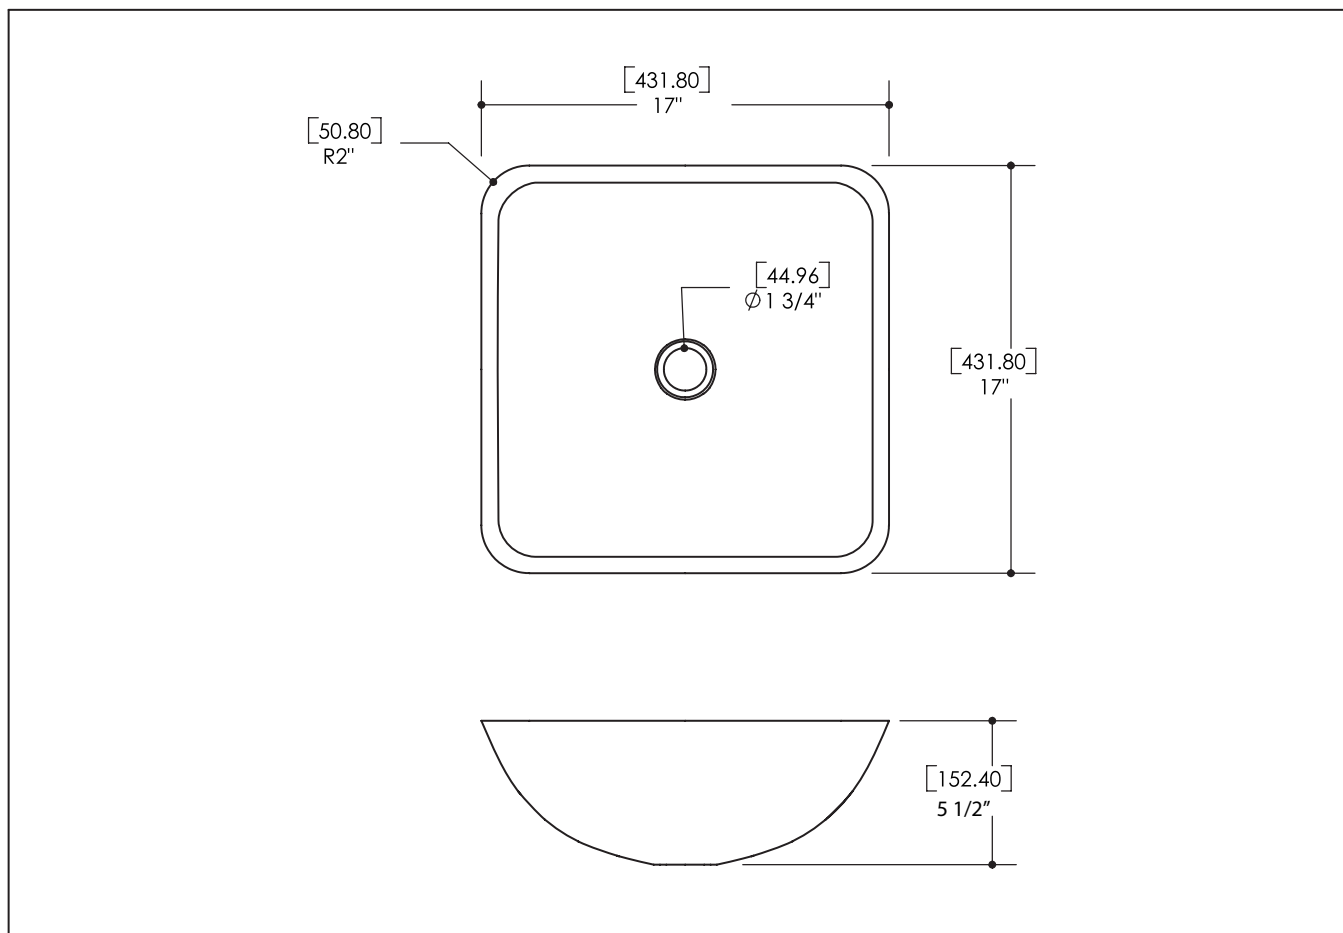

**TECHNICAL SPECIFICATION**

FEATURES

- Tempered glass
- Thickness : 13 mm

### CARACTÉRISTIQUES

- Verre trempé
- Épaisseur : 13 mm