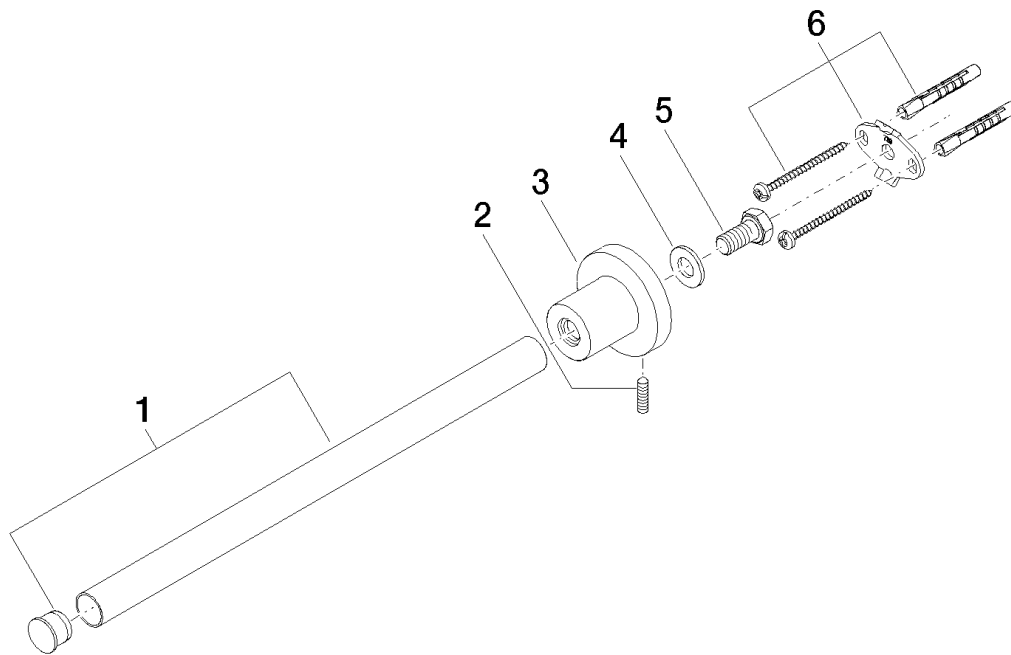

**Product specifications**

- Flange diameter 2 1/8"
- 13 5/8" projection

### Surfaces

- chrome 83215892-00
- chrome 83215892-00
- matt platinum 83215892-06
- matt platinum 83215892-06
- platinum 83215892-08
- platinum 83215892-08
- matt white 83215892-10
- matt white 83215892-10
- matt black 83215892-33
- matt black 83215892-33

**Exploded assembly drawing**

**Order quantity**

<b>No.</b>	<b>Article number</b>	<b>Name</b>	<b>Installation quantity</b>
<b>1</b>	90282259389ff	holder	1
<b>2</b>	09311111390	pin	1
<b>3</b>	081789505ff	holder	1
<b>4</b>	09301104690	disc	1
<b>5</b>	09303007190	screw	1
<b>6</b>	0517207390090	fixing set	1