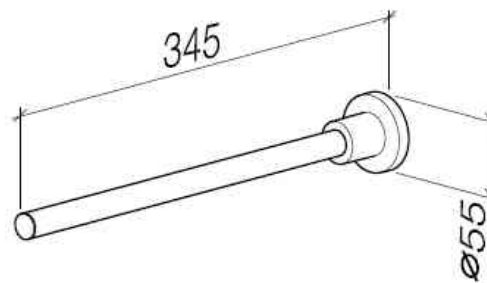

**Product specifications**

- Flange diameter 2 1/8"
- 13 5/8" projection

### Surfaces

- chrome 83215892-00
- chrome 83215892-00
- matt platinum 83215892-06
- matt platinum 83215892-06
- platinum 83215892-08
- platinum 83215892-08
- matt white 83215892-10
- matt white 83215892-10
- matt black 83215892-33
- matt black 83215892-33

**Exploded assembly drawing**

**Order quantity**

<b>No.</b>	<b>Article number</b>	<b>Name</b>	<b>Installation quantity</b>
<b>1</b>	90282259389ff	holder	1
<b>2</b>	09311111390	pin	1
<b>3</b>	081789505ff	holder	1
<b>4</b>	09301104690	disc	1
<b>5</b>	09303007190	screw	1
<b>6</b>	0517207390090	fixing set	1