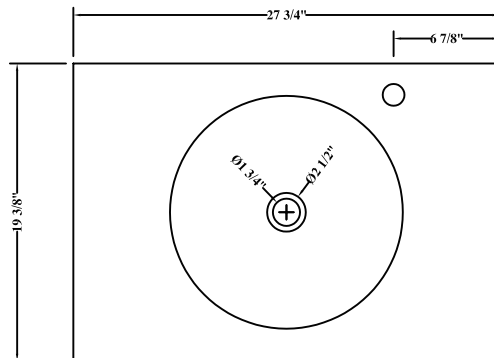

www.foremostgroups.com

VANITY
FRET2730
SINK:13-0019