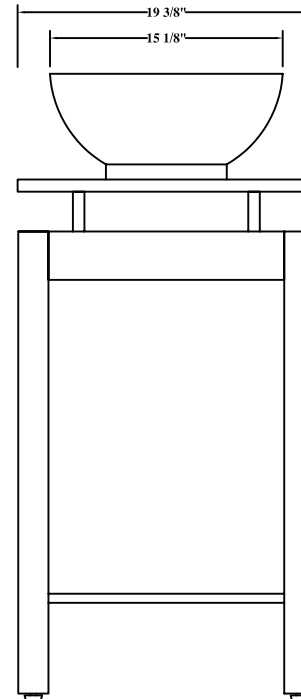

www.foremostgroups.com

VANITY
FRET2730
SINK:13-0019