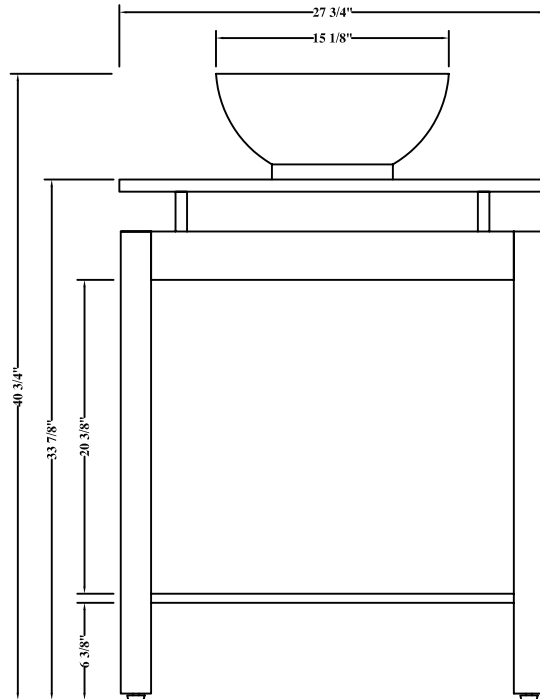

www.foremostgroups.com

VANITY
FRET2730
SINK:13-0019