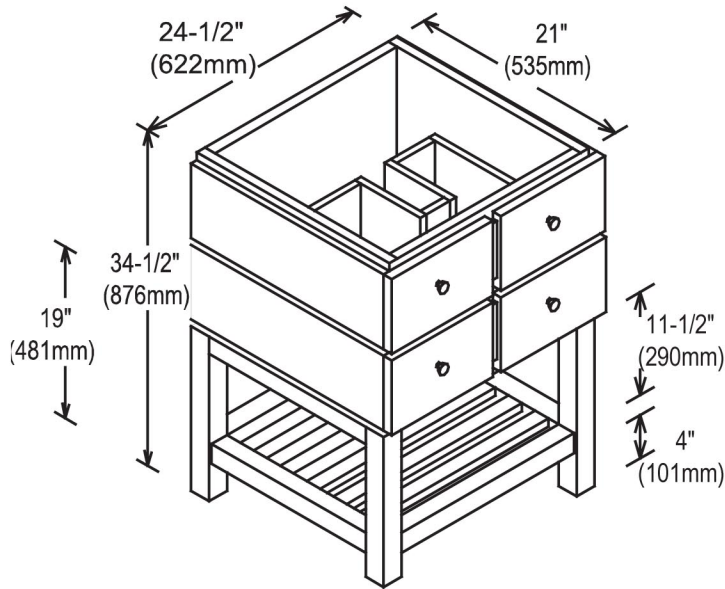

# 111-VH24 24" Vanity