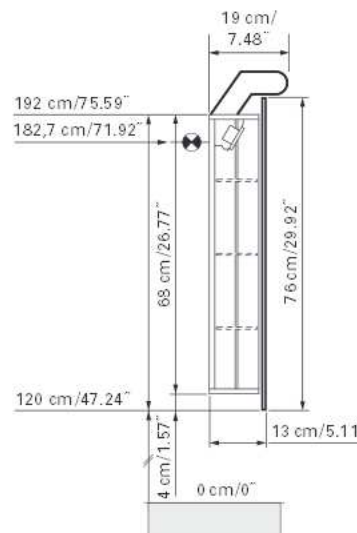

axara

SIDLER

Edition
Edition

08-2011

Mirror cabinet
Armoire de toilette

AX 2/80 FL

SIDLER No.: 1'108'000 anodized / anodisé
1'108'005 white / blanche

SIDLER International Ltd.

Made in Switzerland
#205-2999 Underhill Avenue, Burnaby, BC V5A 3C2, Canada
www.sidler-international.com

IP 24

European protection class similar to NEMA 3R
Marque déposée européenne similaire NEMA 3R

Electrical connection
Raccord électrique

Socket
Prise de courant