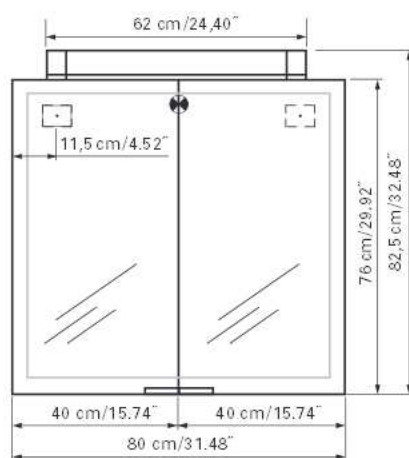

axara

SIDLER

Edition
Edition

08-2011

Mirror cabinet
Armoire de toilette

AX 2/80 FL

SIDLER No.: 1'108'000 anodized / anodisé
1'108'005 white / blanche

SIDLER International Ltd.

Made in Switzerland
#205-2999 Underhill Avenue, Burnaby, BC V5A 3C2, Canada
www.sidler-international.com

IP 24

European protection class similar to NEMA 3R
Marque déposée européenne similaire NEMA 3R

Electrical connection
Raccord électrique

Socket
Prise de courant