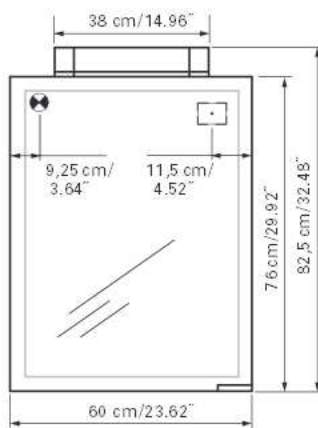

axara

SIDLER

Edition
Edition

08-2011

Mirror cabinet
Armoire de toilette

AX 1/60/L CL

SIDLER No.: 1'106'010 anodized / anodisé
1'106'015 white / blanche

SIDLER International Ltd.

Made in Switzerland
#205-2999 Underhill Avenue, Burnaby, BC V5A 3C2, Canada
www.sidler-international.com

IP 24

European protection class
similar to NEMA 3R
Marque déposée
européenne similaire
NEMA 3R

Electrical connection
Raccord électrique

Socket
Prise de courant