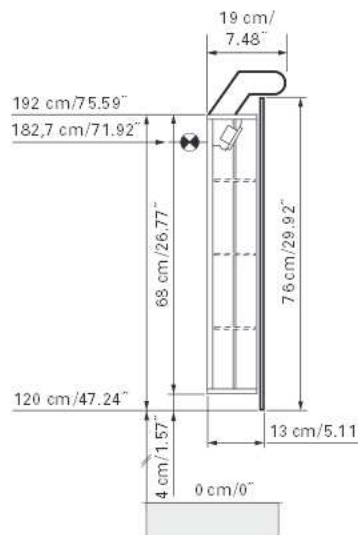

axara

SIDLER

Edition
Edition

08-2011

Mirror cabinet
Armoire de toilette

AX 1/60/L CL

SIDLER No.: 1'106'010 anodized / anodisé
1'106'015 white / blanche

SIDLER International Ltd.

Made in Switzerland
#205-2999 Underhill Avenue, Burnaby, BC V5A 3C2, Canada
www.sidler-international.com

IP 24

European protection class
similar to NEMA 3R
Marque déposée
européenne similaire
NEMA 3R

Electrical connection
Raccord électrique

Socket
Prise de courant