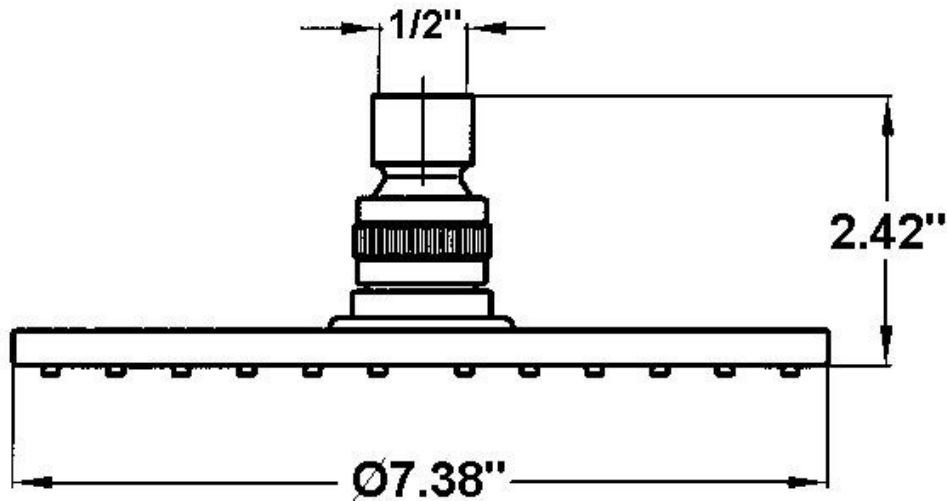

ARTOS®

Shower Rainhead Wall Mount

F907-2

WESTOVER
COMPANY

5708 F Street · Omaha, NE 68117
PH 402-397-3344 · FX 402-731-1473
www.artos-westover.com