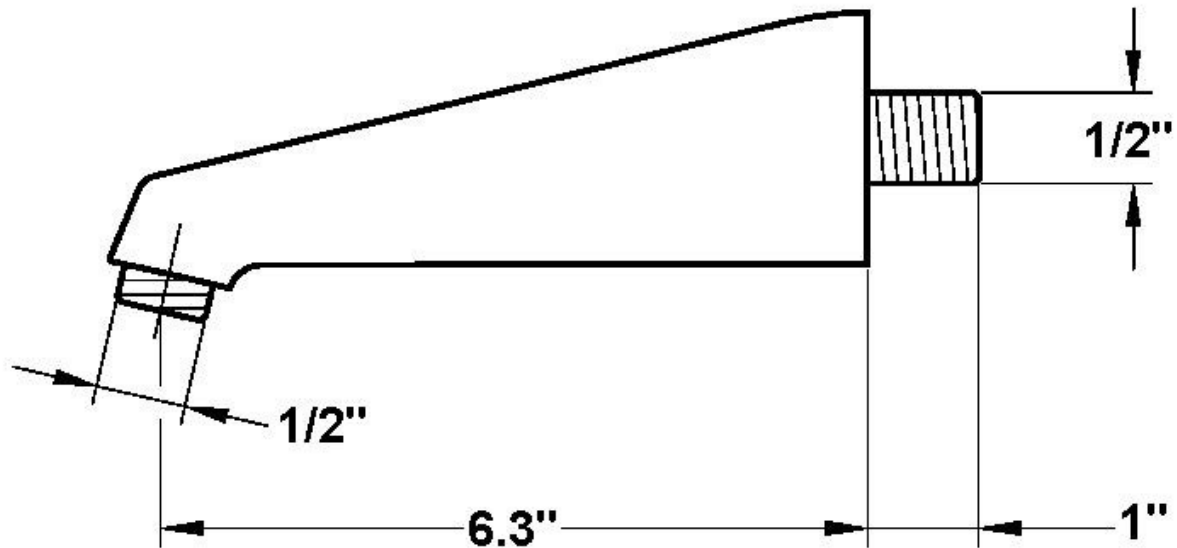

ARTOS®

Shower Rainhead Wall Mount

F907-2

WESTOVER
COMPANY

5708 F Street · Omaha, NE 68117
PH 402-397-3344 · FX 402-731-1473
www.artos-westover.com