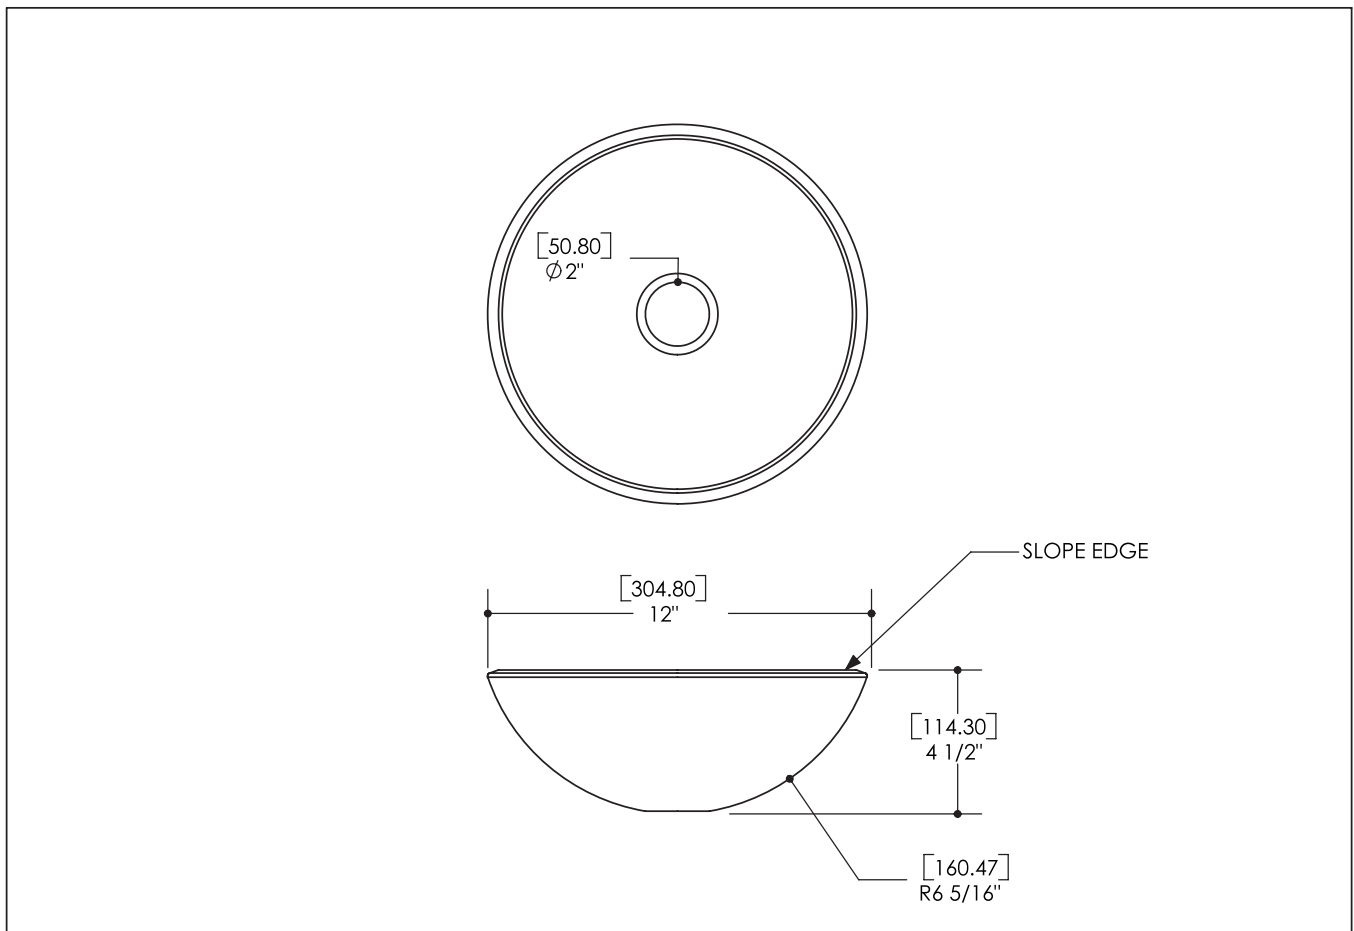

**TECHNICAL SPECIFICATION**

FEATURES

- Frosted glass
- Thickness : 13 mm

### CARACTÉRISTIQUES

- Verre givré
- Épaisseur : 13 mm