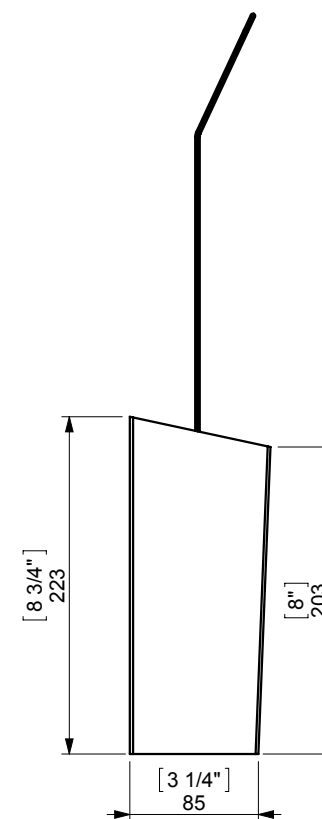

S9 WC BRUSH SET / ESCOBILLERO SUELO

espec_187

Peso / Weight / Poids : 1.50Kg

Data / Datos / Données: Fabricado con Solid Surface / Made of Solid surface / Faite de Solid Surface

Normas / Regulations / Normes: **UNE EN 3497**, **UNE EN ISO 1456**, **UNE EN ISO 9227**, **UNE EN ISO 4541**, **UNE EN ISO 2819**

Imágenes no a escala / Draw not to scale / Echelle non respectée

Sonia S.A se reserva el derecho de realizar cualquier cambio sin previo aviso
Sonia S.A has the right to make changes without notice
Sonia S.A se réserve le droit de procéder à tout changement sans notification préalable