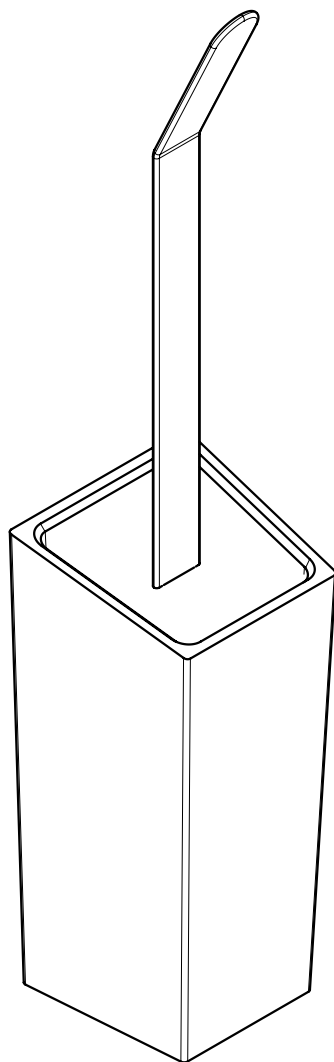

S9 WC BRUSH SET / ESCOBILLERO SUELO

espec_187

Peso / Weight / Poids : 1.50Kg

Data / Datos / Données: Fabricado con Solid Surface / Made of Solid surface / Faite de Solid Surface

Normas / Regulations / Normes: **UNE EN 3497**, **UNE EN ISO 1456**, **UNE EN ISO 9227**, **UNE EN ISO 4541**, **UNE EN ISO 2819**

Imágenes no a escala / Draw not to scale / Echelle non respectée

Sonia S.A se reserva el derecho de realizar cualquier cambio sin previo aviso
Sonia S.A has the right to make changes without notice
Sonia S.A se réserve le droit de procéder à tout changement sans notification préalable