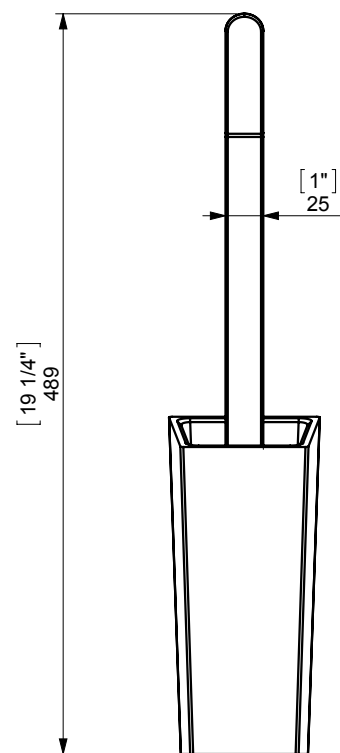

S9 WC BRUSH SET / ESCOBILLERO SUELO

espec_187

Peso / Weight / Poids : 1.50Kg

Data / Datos / Données: Fabricado con Solid Surface / Made of Solid surface / Faite de Solid Surface

Normas / Regulations / Normes: **UNE EN 3497**, **UNE EN ISO 1456**, **UNE EN ISO 9227**, **UNE EN ISO 4541**, **UNE EN ISO 2819**

Imágenes no a escala / Draw not to scale / Echelle non respectée

Sonia S.A se reserva el derecho de realizar cualquier cambio sin previo aviso
Sonia S.A has the right to make changes without notice
Sonia S.A se réserve le droit de procéder à tout changement sans notification préalable