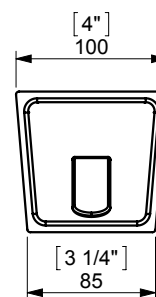

S9 WC BRUSH SET / ESCOBILLERO SUELO

espec_187

Peso / Weight / Poids : 1.50Kg

Data / Datos / Données: Fabricado con Solid Surface / Made of Solid surface / Faite de Solid Surface

Normas / Regulations / Normes: **UNE EN 3497**, **UNE EN ISO 1456**, **UNE EN ISO 9227**, **UNE EN ISO 4541**, **UNE EN ISO 2819**

Imágenes no a escala / Draw not to scale / Echelle non respectée

Sonia S.A se reserva el derecho de realizar cualquier cambio sin previo aviso
Sonia S.A has the right to make changes without notice
Sonia S.A se réserve le droit de procéder à tout changement sans notification préalable