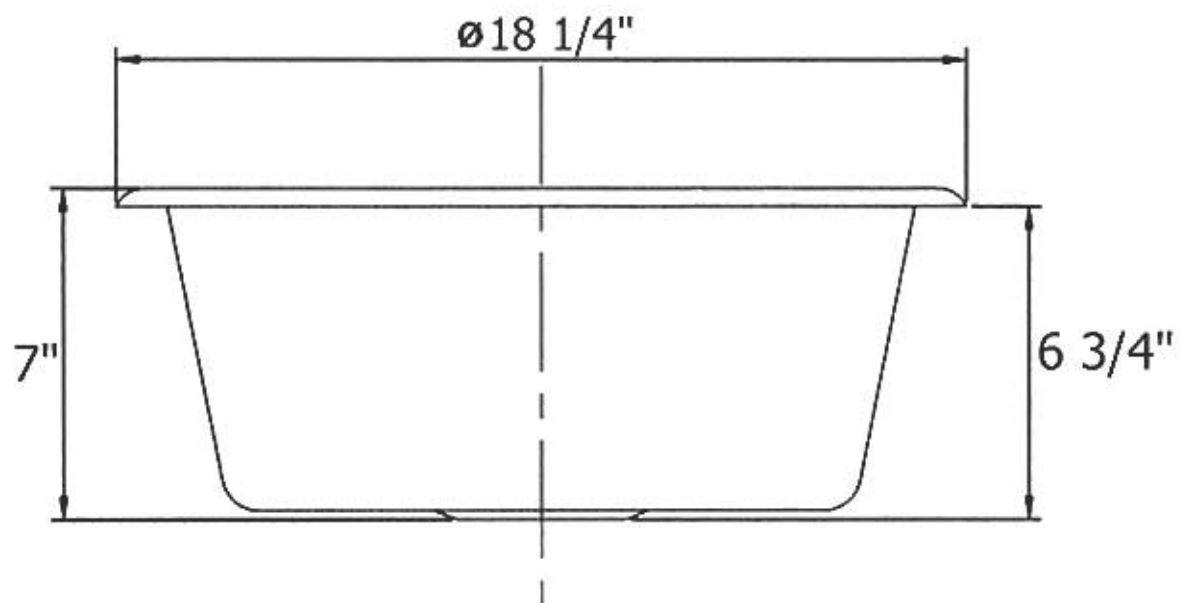

4307 - 'Saone' Round Bowl

Gauge = 1.2mm