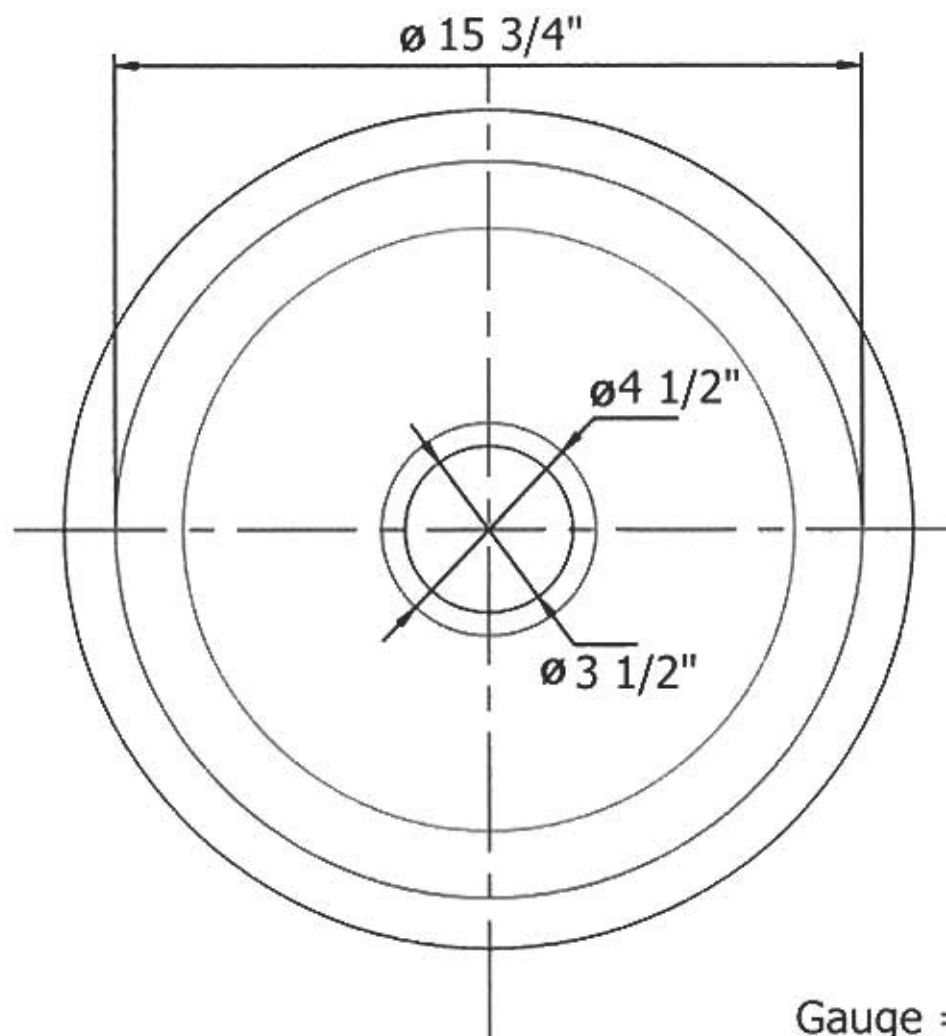

4307 - 'Saone' Round Bowl

Gauge = 1.2mm