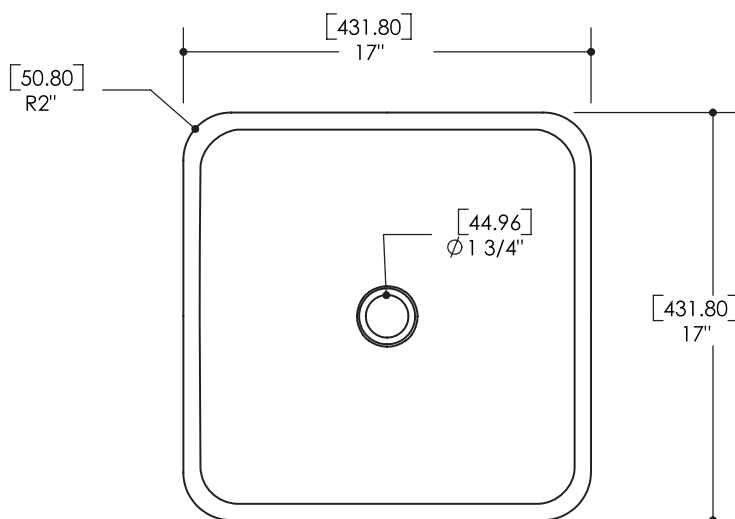

**TECHNICAL SPECIFICATION**

FEATURES

- Tempered glass
- Thickness : 15 mm

## FICHE TECHNIQUE

### CARACTÉRISTIQUES

- Verre trempé
- Épaisseur : 15 mm