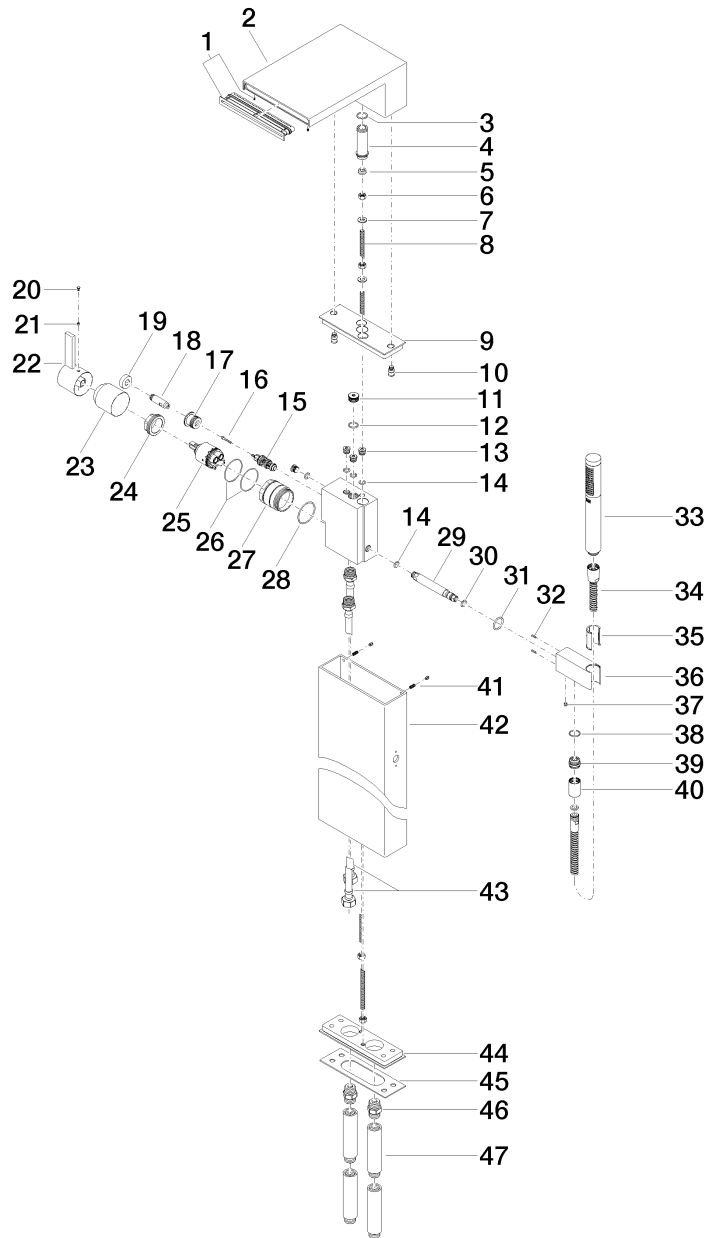

Exploded assembly drawing

Order quantity

No.	Article number	Name	Installation quantity
1	9029030590090	insert	1
2	091174040ff	spout	1
3	09141001090	seal	2
4	09240324890	nipple	1
5	09230105790	flow reducer	1
6	09231002390	nut	4
7	09301104590	disc	2
8	09306002690	bar	2
9	091102291ff	plate	1
10	09240501190	nipple	2
11	09312009890	plug	1
12	09141005590	seal	1
13	0931200391090	plug	4
14	09141013990	seal	5
15	0421340810090	diverter	1
16	09303017290	screw	1
17	091701210ff	sleeve	1
18	093109141ff	pull-rod	1
19	092078056ff	handle	1
20	09312001790	plug	3
21	09311109990	pin	1
22	092067007ff	handle	1
23	091102252ff	sleeve	1
24	09240444890	nut	1
25	09150503790	cartridge	1
26	09141020190	seal	2
27	09170120990	sleeve	1
28	09141021090	seal	1
29	09240324690	nipple	1

30	09141000890	seal	1
31	09141001590	seal	1
32	09311102690	pin	2
33	28010979ff	shower	1
34	093002072ff	hose	1
35	09184007890	sleeve	1
36	091103122ff	holder	1
37	09311100490	pin	1
38	09141003290	seal	1
39	092403117ff	nipple	1
40	092102069ff	cover	1
41	09311102490	pin	2
42	092822264ff	pipe	1
43	0430040490090	hose	2
44	091102290ff	plate	1
45	09140315490	seal	1
46	0924031681090	nipple	2
47	0924031691090	adaptor	4