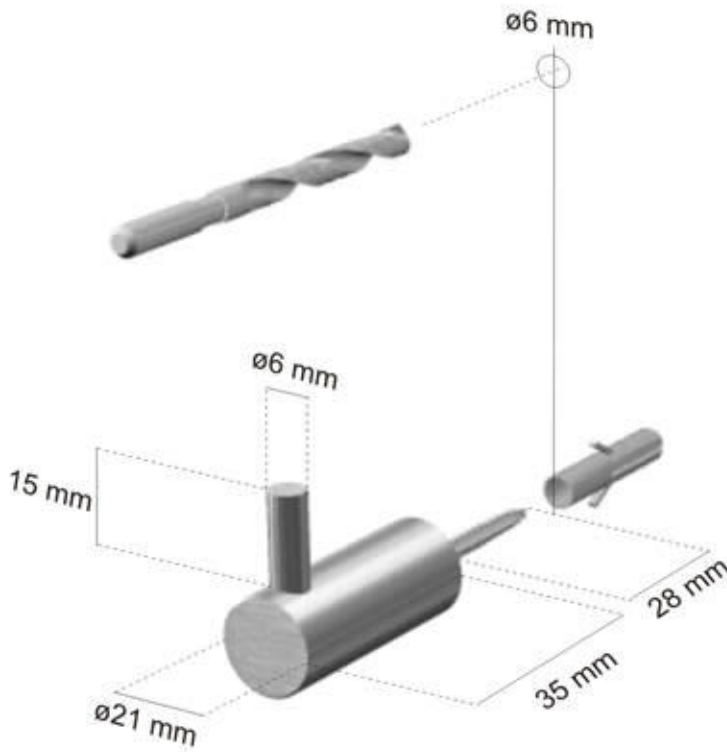

870200 Matbørstet/Satin/Gebürstet  
870700 Højglans/Mirror Finish/Hochglanzpoliert  
Håndklædekrog m/tap  
Towel Hook w/pin  
Handtuchhaken m/stift

RUSTFRIT STÅL / STAINLESS STEEL / EDELSTAHL

Export:

Danmark: