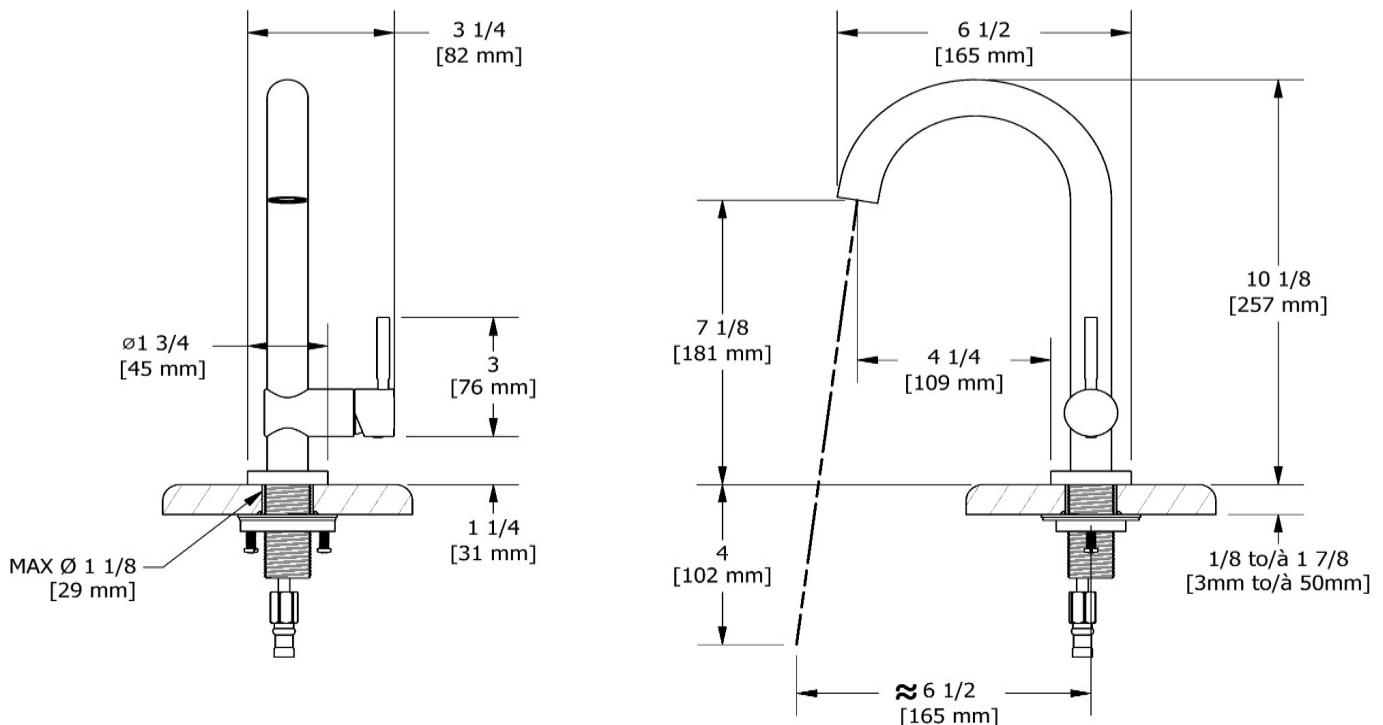

Certifications

- CSA B125.1
- NSF/ANSI standard 61 et 372
- ASME A112.18.1
- Approbation CMR248
- ADA

Les dimensions, les modèles et les finis présentés peuvent différer.

Garantie

Le produit **Riobel Inc.** que vous venez d'acquérir est couvert par une garantie À VIE limitée contre tout vice de fabrication sur les pièces et les finis chrome, PVS et noirs et toutes les pièces actives à partir de la date d'achat. Les autres finis, notamment les plastiques, sont garantis un an. Tous les composants électriques et électroniques sont couverts par une garantie limitée de 5 ans.

Service à la clientèle

Ontario, Ouest Canadien : 888-287-5354 Québec, Maritimes, États-Unis : 866-473-8442