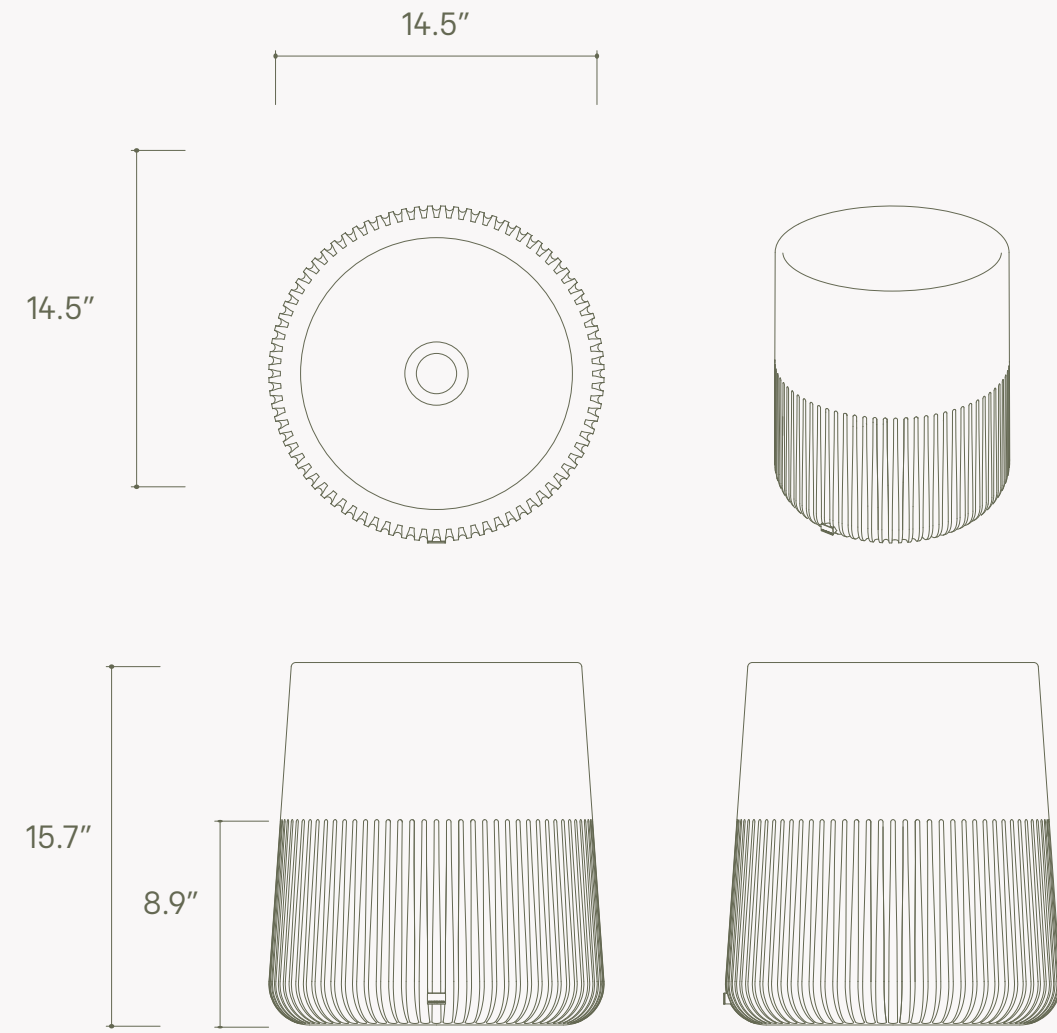

Konkretus.com

Papua 05

Product Data Sheet

KONKRETUS

PAPUA 05
Semi Pedestal Washbasin

Installation Notes

Notas de Instalación

Recommended height for wall mounted taps
Altura recomendada para grifería de pared

Scale 1:5

Note:
Illustrative images, may vary from the real product.

Recommended perforations for drain and countertop tap.

Perforaciones recomendadas para el desague y la grifería de mesón.

Note:
These are recommended and may vary, verify before intallate.

Dimensions
Dimensiones

Height 15.7" Inches - 40 Cm
Altura 15.7" Pulgadas - 40 Cm

Width 14.5" Inches - 37 Cm
Ancho 14.5" Pulgadas - 37 Cm

Depht 14.5" Inches - 37 Cm
Profundidad 14.5" Pulgadas - 37 Cm

Weight
Peso